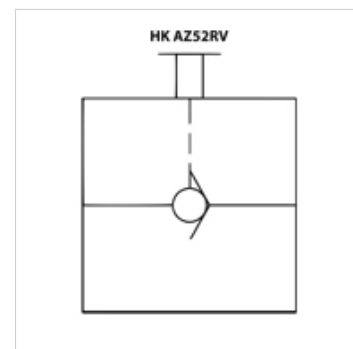

HK AZ52 RV

Ручной обратный клапан 700 бар

HANSA FLEX

Свойства

Рабочее давление макс. 700 бар

Объемный поток макс. 25 л/мин

Указание

Резьбовые соединения не входят в поставку

Изделие

Наименование	Резьба	Вес (kg)
HK AZ 5200	3/8" NPT	0,8