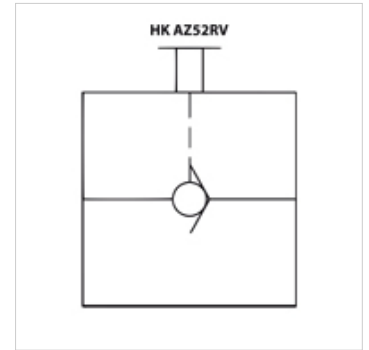

HK AZ52 RV

Ручной обратный клапан 700 бар

HANSA FLEX

Свойства

Рабочее давление макс. 700 бар

Объемный поток макс. 25 л/мин

Указание

Резьбовые соединения не входят в поставку

Изделие

Наименование	Резьба	Вес (kg)
HK AZ 5200	3/8" NPT	0,8