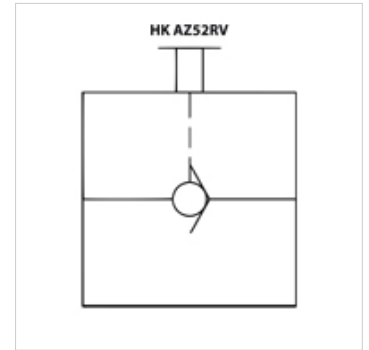

HK AZ52 RV

Ручной обратный клапан 700 бар

HANSA FLEX

Свойства

Рабочее давление	макс. 700 бар
Объемный поток	макс. 25 л/мин

Указание

Резьбовые соединения не входят в поставку

Изделие

Наименование	Резьба	Вес (kg)
HK AZ 5200	3/8" NPT	0,8