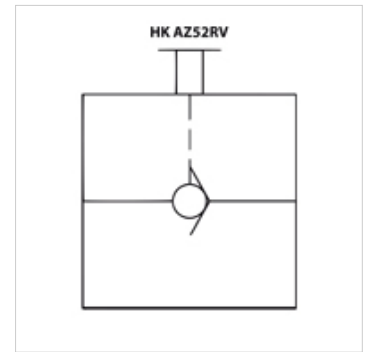

HK AZ52 RV

Ручной обратный клапан 700 бар

HANSA FLEX

Свойства

Рабочее давление макс. 700 бар

Объемный поток макс. 25 л/мин

Указание

Резьбовые соединения не входят в поставку

Изделие

Наименование	Резьба	Вес (kg)
HK AZ 5200	3/8" NPT	0,8