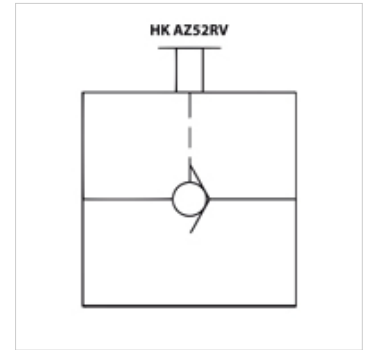

HK AZ52 RV

Ручной обратный клапан 700 бар

HANSA FLEX

Свойства

Рабочее давление	макс. 700 бар
Объемный поток	макс. 25 л/мин

Указание

Резьбовые соединения не входят в поставку

Изделие

Наименование	Резьба	Вес (kg)
HK AZ 5200	3/8" NPT	0,8