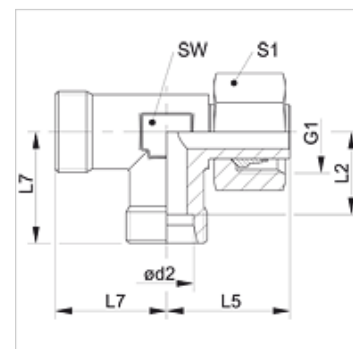

## Nákrutka, tvar L

### Vlastnosti

<b>Prípojka 1</b>	metrický závit pre matice
<b>Tvar tesnenia 1</b>	Nátrubok predmontovaný
<b>Prípojka 2 + 3</b>	metrický vonkajší závit valcový
<b>Tvar tesnenia 2 + 3</b>	Vnútny kužeľ 24°
<b>Konštrukcia</b>	Nákrutka smerovo nastaviteľná
<b>Vyhotovenie</b>	Tvar L
<b>Norma</b>	DIN 3954
<b>Rozsah dodávky</b>	Hrdlo (bez presuvnej matice a zárezného krúžku) predmontované
<b>Materiál</b>	Ušľachtilá oceľ

### Výrobok

Označenie	Konštrukčný rad	Prevádzkový tlak	Ø d2 (mm)	G1	L2 (mm)	L5 (mm)	L7 (mm)	SW (mm)	S1
XVEL NW 04 HL VA	D	PN 315	6	M 12 x 1,5	12,0	26,0	19	12	14
XVEL NW 06 HL VA	D	PN 315	8	M 14 x 1,5	14,0	27,5	21	12	17
XVEL NW 08 HL VA	D	PN 315	10	M 16 x 1,5	15,0	29,0	22	14	19
XVEL NW 10 HL VA	D	PN 315	12	M 18 x 1,5	17,0	29,5	24	17	22
XVEL NW 13 HL VA	D	PN 315	15	M 22 x 1,5	21,0	32,5	28	19	27
XVEL NW 16 HL VA	D	PN 315	18	M 26 x 1,5	23,5	35,5	31	24	32
XVEL NW 20 HL VA	D	PN 160	22	M 30 x 2	27,5	38,5	35	27	36
XVEL NW 25 HL VA	D	PN 160	28	M 36 x 2	30,5	41,5	38	36	41
XVEL NW 32 HL VA	D	PN 160	35	M 45 x 2	34,5	51,0	45	41	50
XVEL NW 40 HL VA	D	PN 160	42	M 52 x 2	40,0	56,0	51	50	60
XVEL NW 03 HS VA	S	PN 630	6	M 14 x 1,5	16,0	27,0	23	12	17
XVEL NW 04 HS VA	S	PN 630	8	M 16 x 1,5	17,0	27,5	24	14	19
XVEL NW 06 HS VA	S	PN 630	10	M 18 x 1,5	17,5	30,0	25	17	22
XVEL NW 08 HS VA	S	PN 630	12	M 20 x 1,5	21,5	31,0	29	17	24
XVEL NW 10 HS VA	S	PN 630	14	M 22 x 1,5	22,0	35,0	30	19	27
XVEL NW 13 HS VA	S	PN 400	16	M 24 x 1,5	24,5	36,5	33	24	30
XVEL NW 16 HS VA	S	PN 400	20	M 30 x 2	26,5	44,5	37	27	36
XVEL NW 20 HS VA	S	PN 400	25	M 36 x 2	30,0	50,0	42	36	46
XVEL NW 25 HS VA	S	PN 400	30	M 42 x 2	35,5	55,0	49	41	50
XVEL NW 32 HS VA	S	PN 315	38	M 52 x 2	41,0	63,0	57	50	60

Konštrukčný rad: LL = Veľmi ľahká L = Ľahká S = Ťažká – PN = Menovitý tlak PB = Max. prevádzkový tlak – Ø d2 = Vonkajší priemer rúry