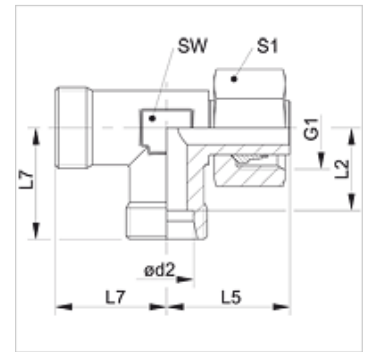

## Nákrutka, tvar L

### Vlastnosti

<b>Prípojka 1</b>	metrický závit pre matice
<b>Tvar tesnenia 1</b>	Nátrubok predmontovaný
<b>Prípojka 2 + 3</b>	metrický vonkajší závit valcový
<b>Tvar tesnenia 2 + 3</b>	Vnútny kužeľ 24°
<b>Konštrukcia</b>	Nákrutka smerovo nastaviteľná
<b>Vyhotovenie</b>	Tvar L
<b>Norma</b>	DIN 3954
<b>Rozsah dodávky</b>	Hrdlo (bez presuvnej matice a zárezného krúžku) predmontované
<b>Materiál</b>	Ušľachtilá oceľ

### Výrobok

Označenie	Konštrukčný rad	Prevádzkový tlak	Ø d2 (mm)	G1	L2 (mm)	L5 (mm)	L7 (mm)	SW (mm)	S1
XVEL NW 04 HL VA	D	PN 315	6	M 12 x 1,5	12,0	26,0	19	12	14
XVEL NW 06 HL VA	D	PN 315	8	M 14 x 1,5	14,0	27,5	21	12	17
XVEL NW 08 HL VA	D	PN 315	10	M 16 x 1,5	15,0	29,0	22	14	19
XVEL NW 10 HL VA	D	PN 315	12	M 18 x 1,5	17,0	29,5	24	17	22
XVEL NW 13 HL VA	D	PN 315	15	M 22 x 1,5	21,0	32,5	28	19	27
XVEL NW 16 HL VA	D	PN 315	18	M 26 x 1,5	23,5	35,5	31	24	32
XVEL NW 20 HL VA	D	PN 160	22	M 30 x 2	27,5	38,5	35	27	36
XVEL NW 25 HL VA	D	PN 160	28	M 36 x 2	30,5	41,5	38	36	41
XVEL NW 32 HL VA	D	PN 160	35	M 45 x 2	34,5	51,0	45	41	50
XVEL NW 40 HL VA	D	PN 160	42	M 52 x 2	40,0	56,0	51	50	60
XVEL NW 03 HS VA	S	PN 630	6	M 14 x 1,5	16,0	27,0	23	12	17
XVEL NW 04 HS VA	S	PN 630	8	M 16 x 1,5	17,0	27,5	24	14	19
XVEL NW 06 HS VA	S	PN 630	10	M 18 x 1,5	17,5	30,0	25	17	22
XVEL NW 08 HS VA	S	PN 630	12	M 20 x 1,5	21,5	31,0	29	17	24
XVEL NW 10 HS VA	S	PN 630	14	M 22 x 1,5	22,0	35,0	30	19	27
XVEL NW 13 HS VA	S	PN 400	16	M 24 x 1,5	24,5	36,5	33	24	30
XVEL NW 16 HS VA	S	PN 400	20	M 30 x 2	26,5	44,5	37	27	36
XVEL NW 20 HS VA	S	PN 400	25	M 36 x 2	30,0	50,0	42	36	46
XVEL NW 25 HS VA	S	PN 400	30	M 42 x 2	35,5	55,0	49	41	50
XVEL NW 32 HS VA	S	PN 315	38	M 52 x 2	41,0	63,0	57	50	60

Konštrukčný rad: LL = Veľmi ľahká L = Ľahká S = Ťažká – PN = Menovitý tlak PB = Max. prevádzkový tlak – Ø d2 = Vonkajší priemer rúry