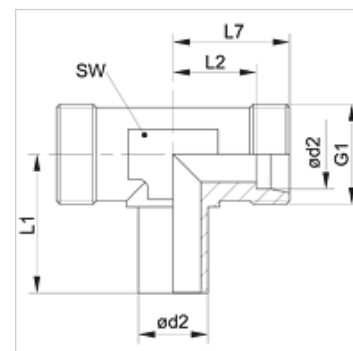

## Vlastnosti

<b>Prípojka 1</b>	Nátrubky nepredmontované
<b>Tvar tesnenia 1</b>	Pripojenie so zárezným krúžkom
<b>Prípojka 2 + 3</b>	metrický vonkajší závit valcový
<b>Tvar tesnenia 2 + 3</b>	Vnútny kužeľ 24°
<b>Konštrukcia</b>	Nákrutka smerovo nastaviteľná
<b>Vyhotovenie</b>	Tvar T
<b>Norma</b>	ISO 8434-1
<b>Rozsah dodávky</b>	Hrdlo (bez presuvnej matice a zárezného krúžku)
<b>Materiál</b>	Ušľachtilá oceľ

## Výrobok

Označenie	Konštrukčný rad	Prevádzkový tlak	Ø d2 (mm)	G1	L1 (mm)	L2 (mm)	L7 (mm)	SW (mm)
XNET NW 04 HL VA	D	PN 315	6	M 12 x 1,5	26,0	12,0	19	12
XNET NW 06 HL VA	D	PN 315	8	M 14 x 1,5	27,5	14,0	21	12
XNET NW 08 HL VA	D	PN 315	10	M 16 x 1,5	29,0	15,0	22	14
XNET NW 10 HL VA	D	PN 315	12	M 18 x 1,5	29,5	17,0	24	17
XNET NW 13 HL VA	D	PN 315	15	M 22 x 1,5	32,5	21,0	28	19
XNET NW 16 HL VA	D	PN 315	18	M 26 x 1,5	35,5	23,5	31	24
XNET NW 20 HL VA	D	PN 160	22	M 30 x 2	38,5	27,5	35	27
XNET NW 25 HL VA	D	PN 160	28	M 36 x 2	41,5	30,5	38	36
XNET NW 32 HL VA	D	PN 160	35	M 45 x 2	51,0	34,5	45	41
XNET NW 40 HL VA	D	PN 160	42	M 52 x 2	56,0	40,0	51	50
XNET NW 03 HS VA	S	PN 630	6	M 14 x 1,5	27,0	16,0	23	12
XNET NW 04 HS VA	S	PN 630	8	M 16 x 1,5	27,5	17,0	24	14
XNET NW 06 HS VA	S	PN 630	10	M 18 x 1,5	30,0	17,5	25	17
XNET NW 08 HS VA	S	PN 630	12	M 20 x 1,5	31,0	21,5	29	17
XNET NW 10 HS VA	S	PN 630	14	M 22 x 1,5	35,0	22,0	30	19
XNET NW 13 HS VA	S	PN 400	16	M 24 x 1,5	36,5	24,5	33	24
XNET NW 16 HS VA	S	PN 400	20	M 30 x 2	44,5	26,5	37	27
XNET NW 20 HS VA	S	PN 400	25	M 36 x 2	50,0	30,0	42	36
XNET NW 25 HS VA	S	PN 400	30	M 42 x 2	55,0	35,5	49	41
XNET NW 32 HS VA	S	PN 315	38	M 52 x 2	63,0	41,0	57	50

Konštrukčný rad: LL = Veľmi ľahká L = Ľahká S = Ťažká – PN = Menovitý tlak PB = Max. prevádzkový tlak – Ø d2 = Vonkajší priemer rúry