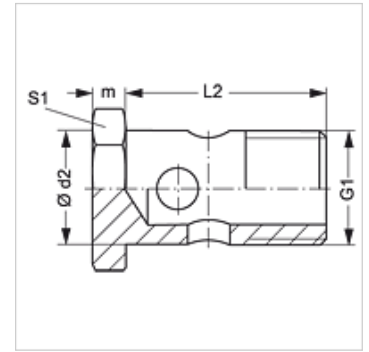

## Vlastnosti

**Prípojka 1** metrický vonkajší závit valcový

**Konštrukcia** Dutá skrutka

**Materiál** Ušľachtilá oceľ

## Výrobok

Označenie	G1	Ø d2 (mm)	L2 (mm)	m (mm)	S1
HS M 10 VA	M 10 x 1	10	19	6	14
HS M 12 VA	M 12 x 1,5	12	24	6	17
HS M 14 VA	M 14 x 1,5	14	26	6	19
HS M 16 VA	M 16 x 1,5	16	28	6	22
HS M 18 VA	M 18 x 1,5	18	32	6	24
HS M 22 VA	M 22 x 1,5	22	39	7	27
HS M 26 VA	M 26 x 1,5	26	45	7	32

SW, S1, S2 = Šírka kľúča