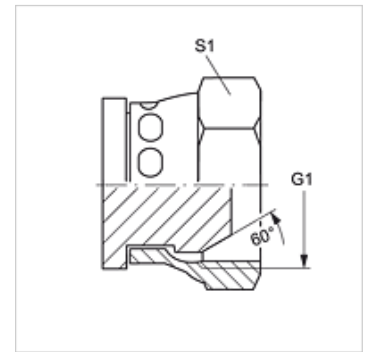

## Vlastnosti

Prípojka 1	Závit pre matice BSP
Tvar tesnenia 1	Vonkajší kužeľ 60°
Konštrukcia	Uzatváracia matica
Vyhotovenie	priame
Materiál	Oceľ
Povrchová ochrana	galvanický povlak

## Výrobok

Označenie	G1	S1
VERSCHLUSS AB 02	G 1/8" -28	14
VERSCHLUSS AB 04	G 1/4" -19	19
VERSCHLUSS AB 06	G 3/8" -19	22
VERSCHLUSS AB 08	G 1/2" -14	27
VERSCHLUSS AB 10	G 5/8" -14	30
VERSCHLUSS AB 12	G 3/4" -14	32
VERSCHLUSS AB 16	G 1" -11	38
VERSCHLUSS AB 20	G 1,1/4" -11	50
VERSCHLUSS AB 24	G 1,1/2" -11	55
VERSCHLUSS AB 32	G 2" -11	70

SW, S1, S2 = Šírka kľúča