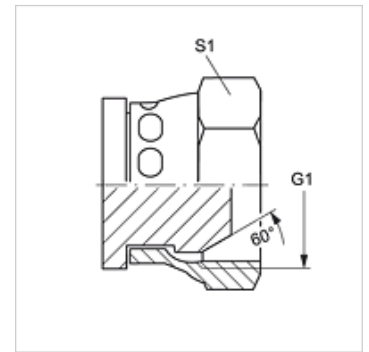

VERSCHLUSS AB

Uzatváracia matica

HANSA FLEX

Vlastnosti

Prípojka 1	Závit pre matice BSP
Tvar tesnenia 1	Vonkajší kužeľ 60°
Konštrukcia	Uzatváracia matica
Vyhotovenie	priame
Materiál	Oceľ
Povrchová ochrana	galvanický povlak

Výrobok

Označenie	G1	S1
VERSCHLUSS AB 02	G 1/8" -28	14
VERSCHLUSS AB 04	G 1/4" -19	19
VERSCHLUSS AB 06	G 3/8" -19	22
VERSCHLUSS AB 08	G 1/2" -14	27
VERSCHLUSS AB 10	G 5/8" -14	30
VERSCHLUSS AB 12	G 3/4" -14	32
VERSCHLUSS AB 16	G 1" -11	38
VERSCHLUSS AB 20	G 1,1/4" -11	50
VERSCHLUSS AB 24	G 1,1/2" -11	55
VERSCHLUSS AB 32	G 2" -11	70

SW, S1, S2 = Šírka kľúča

Varianty produktu

VERSCHLUSS AB VA Uzatváracia matica, Ušľachtilá oceľ