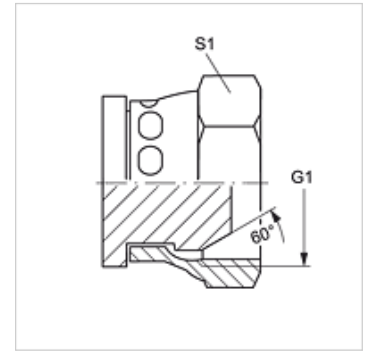

VERSCHLUSS AB

Uzatváracia matica

HANSA FLEX

Vlastnosti

Prípojka 1	Závit pre matice BSP
Tvar tesnenia 1	Vonkajší kužeľ 60°
Konštrukcia	Uzatváracia matica
Vyhotovenie	priame
Materiál	Oceľ
Povrchová ochrana	galvanický povlak

Výrobok

Označenie	G1	S1
VERSCHLUSS AB 02	G 1/8" -28	14
VERSCHLUSS AB 04	G 1/4" -19	19
VERSCHLUSS AB 06	G 3/8" -19	22
VERSCHLUSS AB 08	G 1/2" -14	27
VERSCHLUSS AB 10	G 5/8" -14	30
VERSCHLUSS AB 12	G 3/4" -14	32
VERSCHLUSS AB 16	G 1" -11	38
VERSCHLUSS AB 20	G 1,1/4" -11	50
VERSCHLUSS AB 24	G 1,1/2" -11	55
VERSCHLUSS AB 32	G 2" -11	70

SW, S1, S2 = šírka kľúča

Varianty produktu

VERSCHLUSS AB VA Uzatváracia matica, Ušľachtaná oceľ