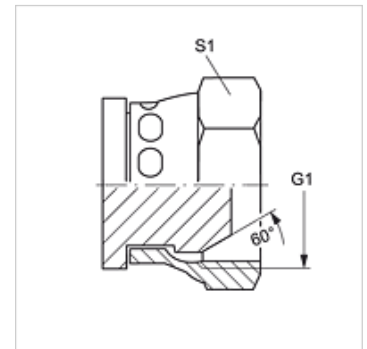

VERSCHLUSS AB

Uzatváracia matica

HANSA FLEX

Vlastnosti

Prípojka 1	Závit pre matice BSP
Tvar tesnenia 1	Vonkajší kužeľ 60°
Konštrukcia	Uzatváracia matica
Vyhotovenie	priame
Materiál	Oceľ
Povrchová ochrana	galvanický povlak

Výrobok

Označenie	G1	S1
VERSCHLUSS AB 02	G 1/8" -28	14
VERSCHLUSS AB 04	G 1/4" -19	19
VERSCHLUSS AB 06	G 3/8" -19	22
VERSCHLUSS AB 08	G 1/2" -14	27
VERSCHLUSS AB 10	G 5/8" -14	30
VERSCHLUSS AB 12	G 3/4" -14	32
VERSCHLUSS AB 16	G 1" -11	38
VERSCHLUSS AB 20	G 1,1/4" -11	50
VERSCHLUSS AB 24	G 1,1/2" -11	55
VERSCHLUSS AB 32	G 2" -11	70

SW, S1, S2 = šírka kľúča

Varianty produktu

VERSCHLUSS AB VA Uzatváracia matica, Ušľachtilá oceľ