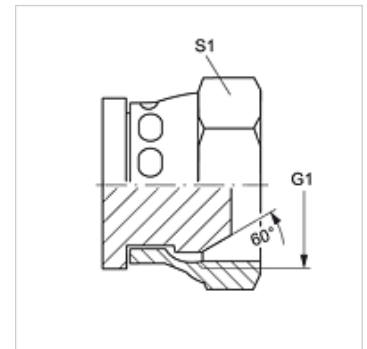

VERSCHLUSS AB

Uzatváracia matica

HANSA FLEX

Vlastnosti

Prípojka 1	Závit pre matice BSP
Tvar tesnenia 1	Vonkajší kužeľ 60°
Konštrukcia	Uzatváracia matica
Vyhotovenie	priame
Materiál	Oceľ
Povrchová ochrana	galvanický povlak

Výrobok

Označenie	G1	S1
VERSCHLUSS AB 02	G 1/8" -28	14
VERSCHLUSS AB 04	G 1/4" -19	19
VERSCHLUSS AB 06	G 3/8" -19	22
VERSCHLUSS AB 08	G 1/2" -14	27
VERSCHLUSS AB 10	G 5/8" -14	30
VERSCHLUSS AB 12	G 3/4" -14	32
VERSCHLUSS AB 16	G 1" -11	38
VERSCHLUSS AB 20	G 1,1/4" -11	50
VERSCHLUSS AB 24	G 1,1/2" -11	55
VERSCHLUSS AB 32	G 2" -11	70

SW, S1, S2 = Šírka kľúča

Varianty produktu

VERSCHLUSS AB VA Uzatváracia matica, Ušľachtaná oceľ