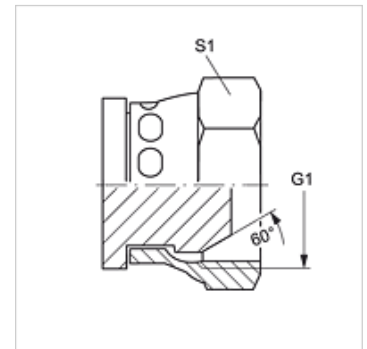

VERSCHLUSS AB

Uzatváracia matica

HANSA FLEX

Vlastnosti

Prípojka 1 Závit pre matice BSP

Tvar tesnenia 1 Vonkajší kužeľ 60°

Konštrukcia Uzatváracia matica

Vyhotovenie priame

Materiál Oceľ

Povrchová ochrana galvanický povlak

Výrobok

Označenie	G1	S1
VERSCHLUSS AB 02	G 1/8" -28	14
VERSCHLUSS AB 04	G 1/4" -19	19
VERSCHLUSS AB 06	G 3/8" -19	22
VERSCHLUSS AB 08	G 1/2" -14	27
VERSCHLUSS AB 10	G 5/8" -14	30
VERSCHLUSS AB 12	G 3/4" -14	32
VERSCHLUSS AB 16	G 1" -11	38
VERSCHLUSS AB 20	G 1,1/4" -11	50
VERSCHLUSS AB 24	G 1,1/2" -11	55
VERSCHLUSS AB 32	G 2" -11	70

SW, S1, S2 = Šírka kľúča

Varianty produktu

VERSCHLUSS AB VA Uzatváracia matica, Ušľachtilá oceľ