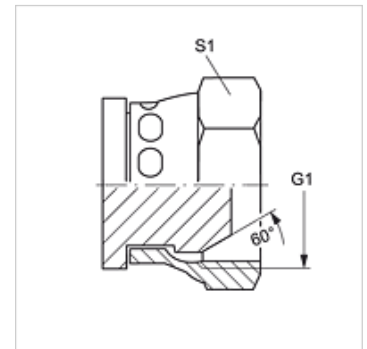

## Vlastnosti

Prípojka 1	Závit pre matice BSP
Tvar tesnenia 1	Vonkajší kužeľ 60°
Konštrukcia	Uzatváracia matica
Vyhotovenie	priame
Materiál	Ušľachtilá oceľ

## Výrobok

Označenie	G1	S1
VERSCHLUSS AB 02 VA	G 1/8" -28	14
VERSCHLUSS AB 04 VA	G 1/4" -19	19
VERSCHLUSS AB 06 VA	G 3/8" -19	22
VERSCHLUSS AB 08 VA	G 1/2" -14	27
VERSCHLUSS AB 10 VA	G 5/8" -14	30
VERSCHLUSS AB 12 VA	G 3/4" -14	32
VERSCHLUSS AB 16 VA	G 1" -11	38
VERSCHLUSS AB 20 VA	G 1,1/4" -11	50
VERSCHLUSS AB 24 VA	G 1,1/2" -11	55
VERSCHLUSS AB 32 VA	G 2" -11	70

SW, S1, S2 = šírka kľúča