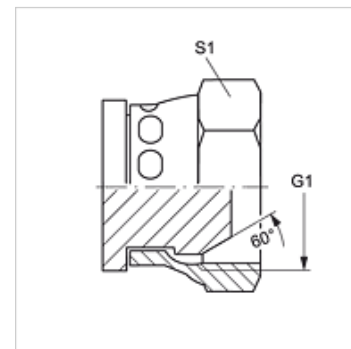

VERSCHLUSS AB VA

Uzatváracia matica

HANSA FLEX

Vlastnosti

Prípojka 1 Závit pre matice BSP

Tvar tesnenia 1 Vonkajší kužeľ 60°

Konštrukcia Uzatváracia matica

Vyhotovenie priame

Materiál Ušľachtilá oceľ

Výrobok

Označenie	G1	S1
VERSCHLUSS AB 02 VA	G 1/8" -28	14
VERSCHLUSS AB 04 VA	G 1/4" -19	19
VERSCHLUSS AB 06 VA	G 3/8" -19	22
VERSCHLUSS AB 08 VA	G 1/2" -14	27
VERSCHLUSS AB 10 VA	G 5/8" -14	30
VERSCHLUSS AB 12 VA	G 3/4" -14	32
VERSCHLUSS AB 16 VA	G 1" -11	38
VERSCHLUSS AB 20 VA	G 1,1/4" -11	50
VERSCHLUSS AB 24 VA	G 1,1/2" -11	55
VERSCHLUSS AB 32 VA	G 2" -11	70

SW, S1, S2 = šírka kľúča

Varianty produktu

VERSCHLUSS AB Uzatváracia matica, Oceľ