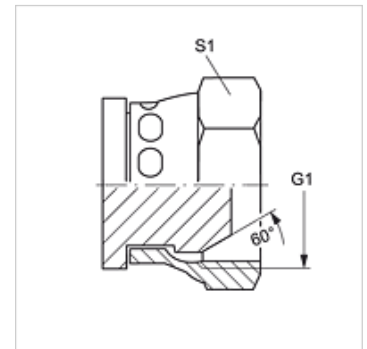

## Vlastnosti

Prípojka 1	Závit pre matice BSP
Tvar tesnenia 1	Vonkajší kužeľ 60°
Konštrukcia	Uzatváracia matica
Vyhotovenie	priame
Materiál	Ušľachtilá oceľ

## Výrobok

Označenie	G1	S1
VERSCHLUSS AB 02 VA	G 1/8" -28	14
VERSCHLUSS AB 04 VA	G 1/4" -19	19
VERSCHLUSS AB 06 VA	G 3/8" -19	22
VERSCHLUSS AB 08 VA	G 1/2" -14	27
VERSCHLUSS AB 10 VA	G 5/8" -14	30
VERSCHLUSS AB 12 VA	G 3/4" -14	32
VERSCHLUSS AB 16 VA	G 1" -11	38
VERSCHLUSS AB 20 VA	G 1,1/4" -11	50
VERSCHLUSS AB 24 VA	G 1,1/2" -11	55
VERSCHLUSS AB 32 VA	G 2" -11	70

SW, S1, S2 = Šírka kľúča