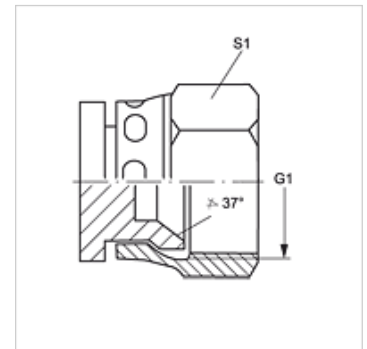

VERSCHLUSS AJ

Uzatváracia matica

HANSA FLEX

Vlastnosti

Prípojka 1 Závit pre matice UN/UNF

Tvar tesnenia 1 Vnútorý kužeľ 74°

Konštrukcia Uzatváracia matica

Vyhotovenie priame

Materiál Oceľ

Povrchová ochrana galvanický povlak

Výrobok

Označenie	G1	S1
VERSCHLUSS AJ 04	7/16" -20 UNF	14
VERSCHLUSS AJ 05	1/2" -20 UNF	17
VERSCHLUSS AJ 06	9/16" -18 UNF	19
VERSCHLUSS AJ 08	3/4" -16 UNF	22
VERSCHLUSS AJ 10	7/8" -14 UNF	27
VERSCHLUSS AJ 12	1.1/16" -12 UN	32
VERSCHLUSS AJ 14	1,3/16" -12 UN	35
VERSCHLUSS AJ 16	1,5/16" -12 UN	41
VERSCHLUSS AJ 20	1,5/8" -12 UN	50
VERSCHLUSS AJ 24	1,7/8" -12 UN	60
VERSCHLUSS AJ 32	2,1/2" -12 UN	75

SW, S1, S2 = Šírka kľúča

Varianty produktu

VERSCHLUSS AJ VA Uzatváracia matica, Ušľachtilá oceľ