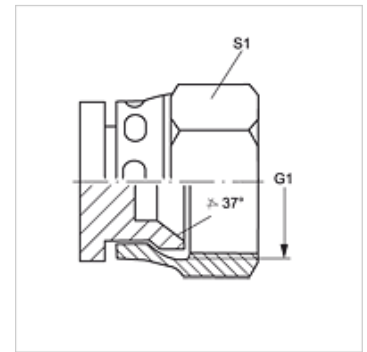

VERSCHLUSS AJ VA

Uzatváracia matica

HANSA FLEX

Vlastnosti

Prípojka 1	Závit pre matice UN/UNF
Tvar tesnenia 1	Vnútorný kužeľ 74°
Konštrukcia	Uzatváracia matica
Vyhotovenie	priame
Materiál	Ušľachtilá oceľ

Výrobok

Označenie	G1	S1
VERSCHLUSS AJ 04 VA	7/16" -20 UNF	14
VERSCHLUSS AJ 05 VA	1/2" -20 UNF	17
VERSCHLUSS AJ 06 VA	9/16" -18 UNF	19
VERSCHLUSS AJ 08 VA	3/4" -16 UNF	22
VERSCHLUSS AJ 10 VA	7/8" -14 UNF	27
VERSCHLUSS AJ 12 VA	1.1/16" -12 UN	32
VERSCHLUSS AJ 16 VA	1,5/16" -12 UN	41
VERSCHLUSS AJ 20 VA	1,5/8" -12 UN	50
VERSCHLUSS AJ 24 VA	1,7/8" -12 UN	60

SW, S1, S2 = Šírka kľúča

Varianty produktu

VERSCHLUSS AJ Uzatváracia matica, Oceľ