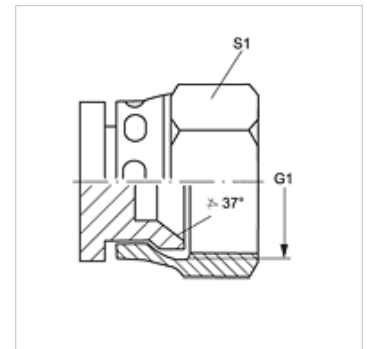

## Vlastnosti

Prípojka 1	Závit pre matice UN/UNF
Tvar tesnenia 1	Vnútorný kužeľ 74°
Konštrukcia	Uzatváracia matica
Vyhotovenie	priame
Materiál	Ušľachtilá oceľ

## Výrobok

Označenie	G1	S1
VERSCHLUSS AJ 04 VA	7/16" -20 UNF	14
VERSCHLUSS AJ 05 VA	1/2" -20 UNF	17
VERSCHLUSS AJ 06 VA	9/16" -18 UNF	19
VERSCHLUSS AJ 08 VA	3/4" -16 UNF	22
VERSCHLUSS AJ 10 VA	7/8" -14 UNF	27
VERSCHLUSS AJ 12 VA	1.1/16" -12 UN	32
VERSCHLUSS AJ 16 VA	1,5/16" -12 UN	41
VERSCHLUSS AJ 20 VA	1,5/8" -12 UN	50
VERSCHLUSS AJ 24 VA	1,7/8" -12 UN	60

SW, S1, S2 = Šírka kľúča