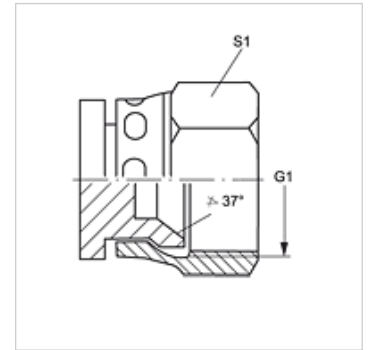

VERSCHLUSS AJ VA

Uzatváracia matica

HANSA FLEX

Vlastnosti

Prípojka 1	Závit pre matice UN/UNF
Tvar tesnenia 1	Vnútorný kužeľ 74°
Konštrukcia	Uzatváracia matica
Vyhotovenie	priame
Materiál	Ušľachtilá oceľ

Výrobok

Označenie	G1	S1
VERSCHLUSS AJ 04 VA	7/16" -20 UNF	14
VERSCHLUSS AJ 05 VA	1/2" -20 UNF	17
VERSCHLUSS AJ 06 VA	9/16" -18 UNF	19
VERSCHLUSS AJ 08 VA	3/4" -16 UNF	22
VERSCHLUSS AJ 10 VA	7/8" -14 UNF	27
VERSCHLUSS AJ 12 VA	1.1/16" -12 UN	32
VERSCHLUSS AJ 16 VA	1,5/16" -12 UN	41
VERSCHLUSS AJ 20 VA	1,5/8" -12 UN	50
VERSCHLUSS AJ 24 VA	1,7/8" -12 UN	60

SW, S1, S2 = Šírka kľúča

Varianty produktu

VERSCHLUSS AJ Uzatváracia matica, Oceľ