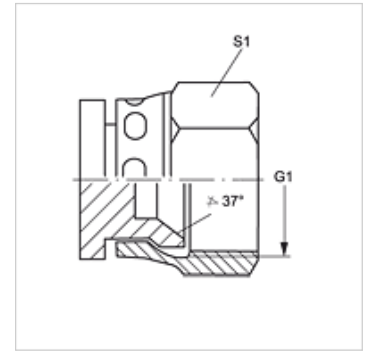

VERSCHLUSS AJ VA

Uzatváracia matica

HANSA FLEX

Vlastnosti

Prípojka 1	Závit pre matice UN/UNF
Tvar tesnenia 1	Vnútorný kužeľ 74°
Konštrukcia	Uzatváracia matica
Vyhotovenie	priame
Materiál	Ušľachtilá oceľ

Výrobok

Označenie	G1	S1
VERSCHLUSS AJ 04 VA	7/16" -20 UNF	14
VERSCHLUSS AJ 05 VA	1/2" -20 UNF	17
VERSCHLUSS AJ 06 VA	9/16" -18 UNF	19
VERSCHLUSS AJ 08 VA	3/4" -16 UNF	22
VERSCHLUSS AJ 10 VA	7/8" -14 UNF	27
VERSCHLUSS AJ 12 VA	1.1/16" -12 UN	32
VERSCHLUSS AJ 16 VA	1,5/16" -12 UN	41
VERSCHLUSS AJ 20 VA	1,5/8" -12 UN	50
VERSCHLUSS AJ 24 VA	1,7/8" -12 UN	60

SW, S1, S2 = Šírka kľúča

Varianty produktu

VERSCHLUSS AJ Uzatváracia matica, Oceľ