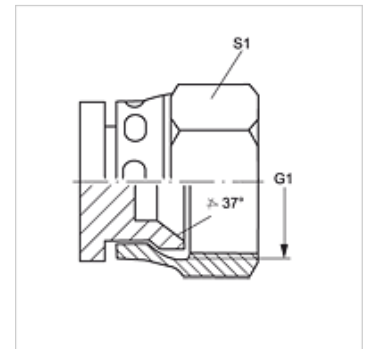

VERSCHLUSS AJ VA

Uzatváracia matica

HANSA FLEX

Vlastnosti

Prípojka 1 Závit pre matice UN/UNF

Tvar tesnenia 1 Vnútorný kužeľ 74°

Konštrukcia Uzatváracia matica

Vyhotovenie priame

Materiál Ušľachtilá oceľ

Výrobok

Označenie	G1	S1
VERSCHLUSS AJ 04 VA	7/16" -20 UNF	14
VERSCHLUSS AJ 05 VA	1/2" -20 UNF	17
VERSCHLUSS AJ 06 VA	9/16" -18 UNF	19
VERSCHLUSS AJ 08 VA	3/4" -16 UNF	22
VERSCHLUSS AJ 10 VA	7/8" -14 UNF	27
VERSCHLUSS AJ 12 VA	1.1/16" -12 UN	32
VERSCHLUSS AJ 16 VA	1,5/16" -12 UN	41
VERSCHLUSS AJ 20 VA	1,5/8" -12 UN	50
VERSCHLUSS AJ 24 VA	1,7/8" -12 UN	60

SW, S1, S2 = Šírka kľúča

Varianty produktu

VERSCHLUSS AJ Uzatváracia matica, Oceľ