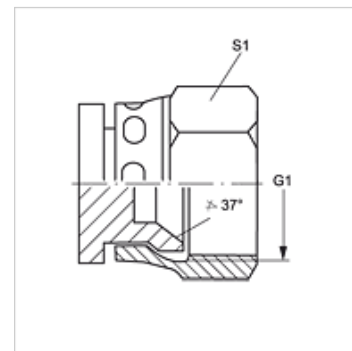

VERSCHLUSS AJ VA

Uzatváracia matica

HANSA FLEX

Vlastnosti

Prípojka 1 Závit pre matice UN/UNF

Tvar tesnenia 1 Vnútorný kužeľ 74°

Konštrukcia Uzatváracia matica

Vyhotovenie priame

Materiál Ušľachtilá oceľ

Výrobok

Označenie	G1	S1
VERSCHLUSS AJ 04 VA	7/16" -20 UNF	14
VERSCHLUSS AJ 05 VA	1/2" -20 UNF	17
VERSCHLUSS AJ 06 VA	9/16" -18 UNF	19
VERSCHLUSS AJ 08 VA	3/4" -16 UNF	22
VERSCHLUSS AJ 10 VA	7/8" -14 UNF	27
VERSCHLUSS AJ 12 VA	1.1/16" -12 UN	32
VERSCHLUSS AJ 16 VA	1,5/16" -12 UN	41
VERSCHLUSS AJ 20 VA	1,5/8" -12 UN	50
VERSCHLUSS AJ 24 VA	1,7/8" -12 UN	60

SW, S1, S2 = Šírka kľúča

Varianty produktu

VERSCHLUSS AJ Uzatváracia matica, Oceľ