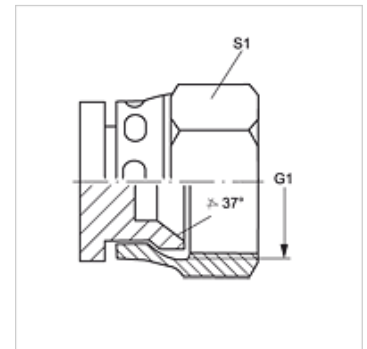

VERSCHLUSS AJ VA

Uzatváracia matica

HANSA FLEX

Vlastnosti

Prípojka 1	Závit pre matice UN/UNF
Tvar tesnenia 1	Vnútorný kužeľ 74°
Konštrukcia	Uzatváracia matica
Vyhotovenie	priame
Materiál	Ušľachtilá oceľ

Výrobok

Označenie	G1	S1
VERSCHLUSS AJ 04 VA	7/16" -20 UNF	14
VERSCHLUSS AJ 05 VA	1/2" -20 UNF	17
VERSCHLUSS AJ 06 VA	9/16" -18 UNF	19
VERSCHLUSS AJ 08 VA	3/4" -16 UNF	22
VERSCHLUSS AJ 10 VA	7/8" -14 UNF	27
VERSCHLUSS AJ 12 VA	1.1/16" -12 UN	32
VERSCHLUSS AJ 16 VA	1,5/16" -12 UN	41
VERSCHLUSS AJ 20 VA	1,5/8" -12 UN	50
VERSCHLUSS AJ 24 VA	1,7/8" -12 UN	60

SW, S1, S2 = Šírka kľúča

Varianty produktu

VERSCHLUSS AJ Uzatváracia matica, Oceľ