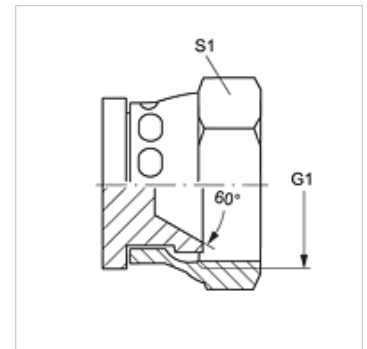

VERSCHLUSS ALI

Uzatváracia matica

HANSA FLEX

Vlastnosti

Prípojka 1	metrický závit pre matice
Tvar tesnenia 1	Vnútorý kužeľ 60°
Konštrukcia	Uzatváracia matica
Vyhotovenie	priame
Materiál	Oceľ
Povrchová ochrana	galvanický povlak

Výrobok

Označenie	G1	S1
VERSCHLUSS ALI 14	M 14 x 1,5	19
VERSCHLUSS ALI 16	M 16 x 1,5	22
VERSCHLUSS ALI 18	M 18 x 1,5	24
VERSCHLUSS ALI 22	M 22 x 1,5	27
VERSCHLUSS ALI 24	M 24 x 1,5	32
VERSCHLUSS ALI 30	M 30 x 1,5	36
VERSCHLUSS ALI 33	M 33 x 1,5	41

SW, S1, S2 = Šírka kľúča