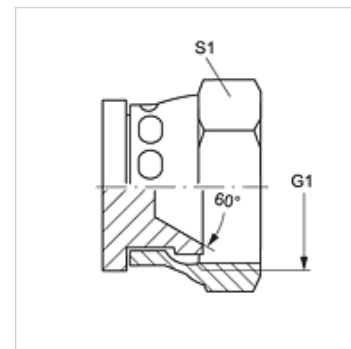

## Vlastnosti

**Prípojka 1** metrický závit pre matice

**Tvar tesnenia 1** Vnútorý kužeľ 60°

**Konštrukcia** Uzatváracia matica

**Vyhotovenie** priame

**Materiál** Oceľ

**Povrchová ochrana** galvanický povlak

## Výrobok

Označenie	G1	S1
VERSCHLUSS ALI 14	M 14 x 1,5	19
VERSCHLUSS ALI 16	M 16 x 1,5	22
VERSCHLUSS ALI 18	M 18 x 1,5	24
VERSCHLUSS ALI 22	M 22 x 1,5	27
VERSCHLUSS ALI 24	M 24 x 1,5	32
VERSCHLUSS ALI 30	M 30 x 1,5	36
VERSCHLUSS ALI 33	M 33 x 1,5	41

SW, S1, S2 = Šírka kľúča