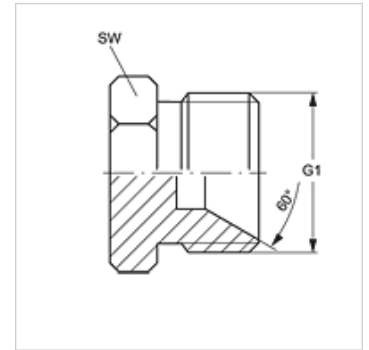

VERSCHLUSS HB VA

Uzatváracie hrdlo

HANSA FLEX

Vlastnosti

Prípojka 1	Vonkajší závit BSP, valcový
Tvar tesnenia 1	Vnútorý kužeľ 60°
Konštrukcia	Uzatváracie hrdlo
Vyhotovenie	priame
Materiál	Ušľachtilá oceľ

Výrobok

Označenie	G1	SW (mm)
VERSCHLUSS HB 02 VA	G 1/8" -28	14
VERSCHLUSS HB 04 VA	G 1/4" -19	19
VERSCHLUSS HB 06 VA	G 3/8" -19	22
VERSCHLUSS HB 08 VA	G 1/2" -14	27
VERSCHLUSS HB 10 VA	G 5/8" -14	30
VERSCHLUSS HB 12 VA	G 3/4" -14	32
VERSCHLUSS HB 16 VA	G 1" -11	41
VERSCHLUSS HB 20 VA	G 1,1/4" -11	50
VERSCHLUSS HB 24 VA	G 1,1/2" -11	55
VERSCHLUSS HB 32 VA	G 2" -11	70

SW, S1, S2 = Šírka kľúča

Variety produktu

VERSCHLUSS HB Uzatváracie hrdlo, Oceľ