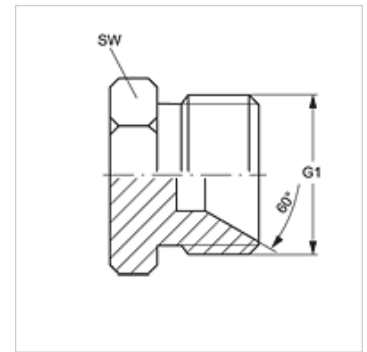

VERSCHLUSS HB VA

Uzatváracie hrdlo

HANSA FLEX

Vlastnosti

Prípojka 1	Vonkajší závit BSP, valcový
Tvar tesnenia 1	Vnútorý kužeľ 60°
Konštrukcia	Uzatváracie hrdlo
Vyhotovenie	priame
Materiál	Ušľachtilá oceľ

Výrobok

Označenie	G1	SW (mm)
VERSCHLUSS HB 02 VA	G 1/8" -28	14
VERSCHLUSS HB 04 VA	G 1/4" -19	19
VERSCHLUSS HB 06 VA	G 3/8" -19	22
VERSCHLUSS HB 08 VA	G 1/2" -14	27
VERSCHLUSS HB 10 VA	G 5/8" -14	30
VERSCHLUSS HB 12 VA	G 3/4" -14	32
VERSCHLUSS HB 16 VA	G 1" -11	41
VERSCHLUSS HB 20 VA	G 1,1/4" -11	50
VERSCHLUSS HB 24 VA	G 1,1/2" -11	55
VERSCHLUSS HB 32 VA	G 2" -11	70

SW, S1, S2 = Šírka kľúča

Variety produktu

VERSCHLUSS HB Uzatváracie hrdlo, Oceľ