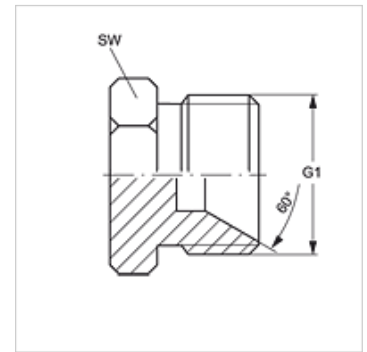

VERSCHLUSS HB VA

Uzatváracie hrdlo

HANSA FLEX

Vlastnosti

Prípojka 1	Vonkajší závit BSP, valcový
Tvar tesnenia 1	Vnútorňý kužeľ 60°
Konštrukcia	Uzatváracie hrdlo
Vyhotovenie	priame
Materiál	Ušľachtilá oceľ

Výrobok

Označenie	G1	SW (mm)
VERSCHLUSS HB 02 VA	G 1/8" -28	14
VERSCHLUSS HB 04 VA	G 1/4" -19	19
VERSCHLUSS HB 06 VA	G 3/8" -19	22
VERSCHLUSS HB 08 VA	G 1/2" -14	27
VERSCHLUSS HB 10 VA	G 5/8" -14	30
VERSCHLUSS HB 12 VA	G 3/4" -14	32
VERSCHLUSS HB 16 VA	G 1" -11	41
VERSCHLUSS HB 20 VA	G 1,1/4" -11	50
VERSCHLUSS HB 24 VA	G 1,1/2" -11	55
VERSCHLUSS HB 32 VA	G 2" -11	70

SW, S1, S2 = Šírka kľúča

Varianty produktu

VERSCHLUSS HB Uzatváracie hrdlo, Oceľ