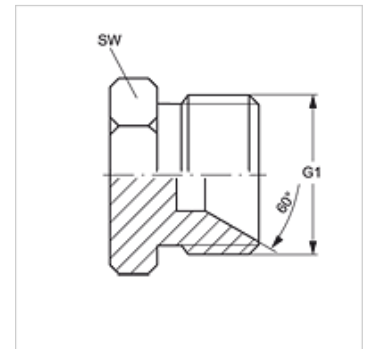

# VERSCHLUSS HB VA

Uzatváracie hrdlo

**HANSA FLEX**

## Vlastnosti

Prípojka 1	Vonkajší závit BSP, valcový
Tvar tesnenia 1	Vnútorňý kužeľ 60°
Konštrukcia	Uzatváracie hrdlo
Vyhotovenie	priame
Materiál	Ušľachtilá oceľ

## Výrobok

Označenie	G1	SW (mm)
VERSCHLUSS HB 02 VA	G 1/8" -28	14
VERSCHLUSS HB 04 VA	G 1/4" -19	19
VERSCHLUSS HB 06 VA	G 3/8" -19	22
VERSCHLUSS HB 08 VA	G 1/2" -14	27
VERSCHLUSS HB 10 VA	G 5/8" -14	30
VERSCHLUSS HB 12 VA	G 3/4" -14	32
VERSCHLUSS HB 16 VA	G 1" -11	41
VERSCHLUSS HB 20 VA	G 1,1/4" -11	50
VERSCHLUSS HB 24 VA	G 1,1/2" -11	55
VERSCHLUSS HB 32 VA	G 2" -11	70

SW, S1, S2 = Šírka kľúča