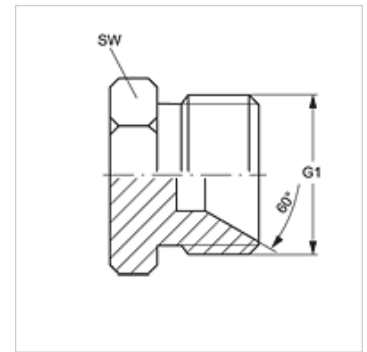

VERSCHLUSS HB VA

Uzatváracie hrdlo

HANSA FLEX

Vlastnosti

Prípojka 1	Vonkajší závit BSP, valcový
Tvar tesnenia 1	Vnútorý kužeľ 60°
Konštrukcia	Uzatváracie hrdlo
Vyhotovenie	priame
Materiál	Ušľachtilá oceľ

Výrobok

Označenie	G1	SW (mm)
VERSCHLUSS HB 02 VA	G 1/8" -28	14
VERSCHLUSS HB 04 VA	G 1/4" -19	19
VERSCHLUSS HB 06 VA	G 3/8" -19	22
VERSCHLUSS HB 08 VA	G 1/2" -14	27
VERSCHLUSS HB 10 VA	G 5/8" -14	30
VERSCHLUSS HB 12 VA	G 3/4" -14	32
VERSCHLUSS HB 16 VA	G 1" -11	41
VERSCHLUSS HB 20 VA	G 1,1/4" -11	50
VERSCHLUSS HB 24 VA	G 1,1/2" -11	55
VERSCHLUSS HB 32 VA	G 2" -11	70

SW, S1, S2 = Šírka kľúča

Varianty produktu

VERSCHLUSS HB Uzatváracie hrdlo, Oceľ