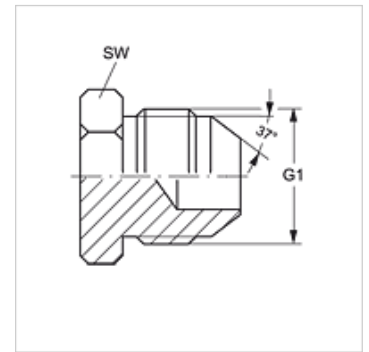

VERSCHLUSS HJ

Uzatváracie hrdlo

HANSA FLEX

Vlastnosti

Prípojka 1	Vonkajší závit UN/UNF
Tvar tesnenia 1	Vonkajší kužeľ 74°
Konštrukcia	Uzatváracie hrdlo
Materiál	Oceľ
Povrchová ochrana	galvanický povlak

Výrobok

Označenie	G1	SW (mm)
VERSCHLUSS HJ 04	7/16" -20 UNF	12
VERSCHLUSS HJ 05	1/2" -20 UNF	14
VERSCHLUSS HJ 06	9/16" -18 UNF	19
VERSCHLUSS HJ 08	3/4" -16 UNF	19
VERSCHLUSS HJ 10	7/8" -14 UNF	24
VERSCHLUSS HJ 12	1.1/16" -12 UN	27
VERSCHLUSS HJ 14	1,3/16" -12 UN	32
VERSCHLUSS HJ 16	1,5/16" -12 UN	36
VERSCHLUSS HJ 20	1,5/8" -12 UN	46
VERSCHLUSS HJ 24	1,7/8" -12 UN	50
VERSCHLUSS HJ 32	2,1/2" -12 UN	65

SW, S1, S2 = Šírka kľúča

Varianty produktu

VERSCHLUSS HJ VA Uzatváracie hrdlo, Ušľachtilá oceľ