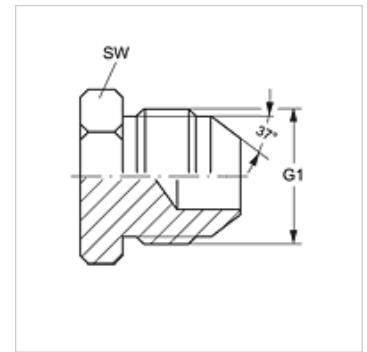

# VERSCHLUSS HJ VA

Uzatváracie hrdlo

**HANSA FLEX**

## Vlastnosti

Prípojka 1	Vonkajší závit UN/UNF
Tvar tesnenia 1	Vonkajší kužeľ 74°
Konštrukcia	Uzatváracie hrdlo
Materiál	Ušľachtilá oceľ

## Výrobok

Označenie	G1	SW (mm)
VERSCHLUSS HJ 04 VA	7/16" -20 UNF	13
VERSCHLUSS HJ 05 VA	1/2" -20 UNF	14
VERSCHLUSS HJ 06 VA	9/16" -18 UNF	17
VERSCHLUSS HJ 08 VA	3/4" -16 UNF	19
VERSCHLUSS HJ 10 VA	7/8" -14 UNF	24
VERSCHLUSS HJ 12 VA	1.1/16" -12 UN	27
VERSCHLUSS HJ 16 VA	1,5/16" -12 UN	36
VERSCHLUSS HJ 20 VA	1,5/8" -12 UN	46
VERSCHLUSS HJ 24 VA	1,7/8" -12 UN	51

SW, S1, S2 = Šírka kľúča