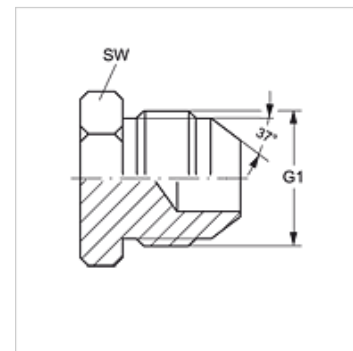

VERSCHLUSS HJ VA

Uzatváracie hrdlo

HANSA FLEX

Vlastnosti

Prípojka 1 Vonkajší závit UN/UNF

Tvar tesnenia 1 Vonkajší kužeľ 74°

Konštrukcia Uzatváracie hrdlo

Materiál Ušľachtilá oceľ

Výrobok

Označenie	G1	SW (mm)
VERSCHLUSS HJ 04 VA	7/16" -20 UNF	13
VERSCHLUSS HJ 05 VA	1/2" -20 UNF	14
VERSCHLUSS HJ 06 VA	9/16" -18 UNF	17
VERSCHLUSS HJ 08 VA	3/4" -16 UNF	19
VERSCHLUSS HJ 10 VA	7/8" -14 UNF	24
VERSCHLUSS HJ 12 VA	1.1/16" -12 UN	27
VERSCHLUSS HJ 16 VA	1,5/16" -12 UN	36
VERSCHLUSS HJ 20 VA	1,5/8" -12 UN	46
VERSCHLUSS HJ 24 VA	1,7/8" -12 UN	51

SW, S1, S2 = Šírka kľúča

Varianty produktu

VERSCHLUSS HJ Uzatváracie hrdlo, Oceľ