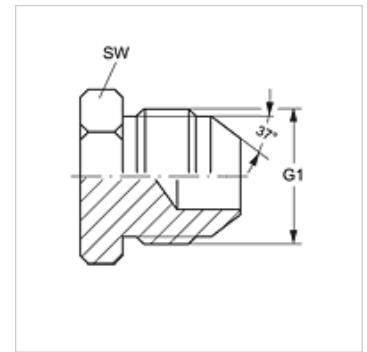

VERSCHLUSS HJ VA

Uzatváracie hrdlo

HANSA FLEX

Vlastnosti

Prípojka 1	Vonkajší závit UN/UNF
Tvar tesnenia 1	Vonkajší kužeľ 74°
Konštrukcia	Uzatváracie hrdlo
Materiál	Ušľachtilá oceľ

Výrobok

Označenie	G1	SW (mm)
VERSCHLUSS HJ 04 VA	7/16" -20 UNF	13
VERSCHLUSS HJ 05 VA	1/2" -20 UNF	14
VERSCHLUSS HJ 06 VA	9/16" -18 UNF	17
VERSCHLUSS HJ 08 VA	3/4" -16 UNF	19
VERSCHLUSS HJ 10 VA	7/8" -14 UNF	24
VERSCHLUSS HJ 12 VA	1.1/16" -12 UN	27
VERSCHLUSS HJ 16 VA	1,5/16" -12 UN	36
VERSCHLUSS HJ 20 VA	1,5/8" -12 UN	46
VERSCHLUSS HJ 24 VA	1,7/8" -12 UN	51

SW, S1, S2 = Šírka kľúča

Varianty produktu

VERSCHLUSS HJ	Uzatváracie hrdlo, Oceľ
---------------	-------------------------