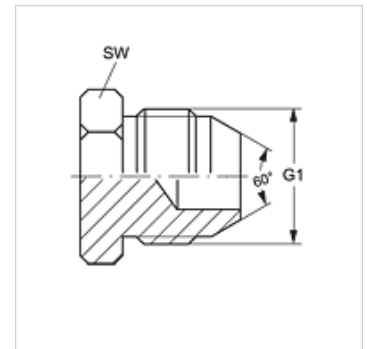

## Vlastnosti

**Prípojka 1** metrický vonkajší závit valcový

**Tvar tesnenia 1** Vonkajší kužeľ 60°

**Konštrukcia** Uzatváracie hrdlo

**Vyhotovenie** priame

**Materiál** Oceľ

**Povrchová ochrana** galvanický povlak

## Výrobok

Označenie	G1	SW (mm)
VERSCHLUSS HJL 14	M 14 x 1,5	14
VERSCHLUSS HJL 16	M 16 x 1,5	17
VERSCHLUSS HJL 18	M 18 x 1,5	19
VERSCHLUSS HJL 22	M 22 x 1,5	22
VERSCHLUSS HJL 24	M 24 x 1,5	24
VERSCHLUSS HJL 30	M 30 x 1,5	30
VERSCHLUSS HJL 33	M 33 x 1,5	36

SW, S1, S2 = Šírka kľúča