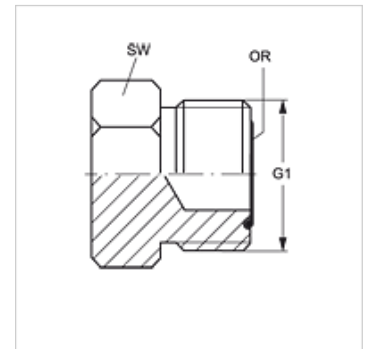

# VERSCHLUSS HJOF

Uzatváracie hrdlo

**HANSA FLEX**

## Vlastnosti

Prípojka 1	Vonkajší závit ORFS
Tvar tesnenia 1	s plochým tesnením s O-krúžkom
Konštrukcia	Uzatváracie hrdlo
Materiál	Oceľ
Povrchová ochrana	galvanický povlak

## Výrobok

Označenie	G1	i (mm)	L1 (mm)	SW (mm)	OR
VERSCHLUSS HJOF 04	9/16" -18 UNF	10,0	16,5	17	7,65 x 1,78
VERSCHLUSS HJOF 06	11/16" -16 UN	11,0	19,0	19	9,25 x 1,78
VERSCHLUSS HJOF 08	13/16" -16 UN	13,0	22,0	22	12,42 x 1,78
VERSCHLUSS HJOF 10	1" -14 UNS	15,5	26,0	27	15,60 x 1,78
VERSCHLUSS HJOF 12	1,3/16" -12 UN	17,0	27,5	32	18,77 x 1,78
VERSCHLUSS HJOF 16	1,7/16" -12 UN	17,5	28,0	41	23,52 x 1,78
VERSCHLUSS HJOF 20	1.11/16" -12 UN	17,5	28,0	46	29,87 x 1,78
VERSCHLUSS HJOF 24	2" -12 UN	17,5	28,0	55	37,82 x 1,78

SW, S1, S2 = Šírka kľúča