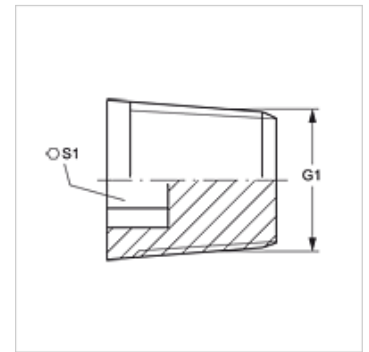

VERSCHLUSS HN IS

Uzatváracie hrdlo, s vnútorným šesťhranom

HANSA FLEX

Vlastnosti

Prípojka 1	Vonkajší závit NPT
Tvar tesnenia 1	tesniaci závit
Konštrukcia	Uzatváracie hrdlo, s vnútorným šesťhranom
Vyhotovenie	priame
Materiál	Oceľ
Povrchová ochrana	galvanický povlak

Výrobok

Označenie	G1	S1
VERSCHLUSS HN 02 IS	1/8" -27 NPT	5
VERSCHLUSS HN 04 IS	1/4" -18 NPT	6
VERSCHLUSS HN 06 IS	3/8" -18 NPT	8
VERSCHLUSS HN 08 IS	1/2" -14 NPT	10
VERSCHLUSS HN 12 IS	3/4" -14 NPT	12
VERSCHLUSS HN 16 IS	1" -11,5 NPT	17
VERSCHLUSS HN 20 IS	1,1/4" -11,5 NPT	22
VERSCHLUSS HN 24 IS	1,1/2" -11,5 NPT	24
VERSCHLUSS HN 32 IS	2" -11,5 NPT	27

SW, S1, S2 = Šírka kľúča