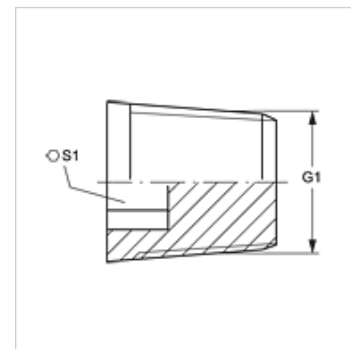

VERSCHLUSS HN IS

Uzatváracie hrdlo, s vnútorným šesťhranom

HANSA FLEX

Vlastnosti

Prípojka 1	Vonkajší závit NPT
Tvar tesnenia 1	tesniaci závit
Konštrukcia	Uzatváracie hrdlo, s vnútorným šesťhranom
Vyhotovenie	priame
Materiál	Oceľ
Povrchová ochrana	galvanický povlak

Výrobok

Označenie	G1	S1
VERSCHLUSS HN 02 IS	1/8" -27 NPT	5
VERSCHLUSS HN 04 IS	1/4" -18 NPT	6
VERSCHLUSS HN 06 IS	3/8" -18 NPT	8
VERSCHLUSS HN 08 IS	1/2" -14 NPT	10
VERSCHLUSS HN 12 IS	3/4" -14 NPT	12
VERSCHLUSS HN 16 IS	1" -11,5 NPT	17
VERSCHLUSS HN 20 IS	1,1/4" -11,5 NPT	22
VERSCHLUSS HN 24 IS	1,1/2" -11,5 NPT	24
VERSCHLUSS HN 32 IS	2" -11,5 NPT	27

SW, S1, S2 = Šírka kľúča