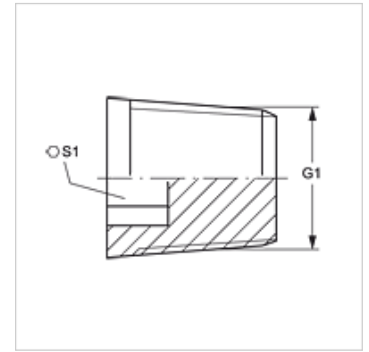

VERSCHLUSS HN IS

Uzatváracie hrdlo, s vnútorným šesťhranom

HANSA FLEX

Vlastnosti

Prípojka 1	Vonkajší závit NPT
Tvar tesnenia 1	tesniaci závit
Konštrukcia	Uzatváracie hrdlo, s vnútorným šesťhranom
Vyhotovenie	priame
Materiál	Oceľ
Povrchová ochrana	galvanický povlak

Výrobok

Označenie	G1	S1
VERSCHLUSS HN 02 IS	1/8" -27 NPT	5
VERSCHLUSS HN 04 IS	1/4" -18 NPT	6
VERSCHLUSS HN 06 IS	3/8" -18 NPT	8
VERSCHLUSS HN 08 IS	1/2" -14 NPT	10
VERSCHLUSS HN 12 IS	3/4" -14 NPT	12
VERSCHLUSS HN 16 IS	1" -11,5 NPT	17
VERSCHLUSS HN 20 IS	1,1/4" -11,5 NPT	22
VERSCHLUSS HN 24 IS	1,1/2" -11,5 NPT	24
VERSCHLUSS HN 32 IS	2" -11,5 NPT	27

SW, S1, S2 = Šírka kľúča