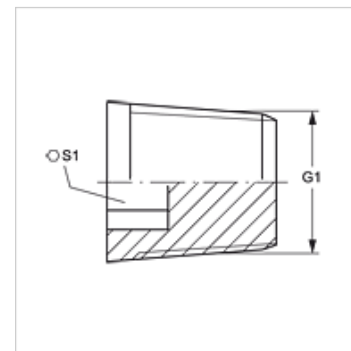

VERSCHLUSS HN IS

Uzatváracie hrdlo, s vnútorným šesťhranom

HANSA FLEX

Vlastnosti

Prípojka 1	Vonkajší závit NPT
Tvar tesnenia 1	tesniaci závit
Konštrukcia	Uzatváracie hrdlo, s vnútorným šesťhranom
Vyhotovenie	priame
Materiál	Oceľ
Povrchová ochrana	galvanický povlak

Výrobok

Označenie	G1	S1
VERSCHLUSS HN 02 IS	1/8" -27 NPT	5
VERSCHLUSS HN 04 IS	1/4" -18 NPT	6
VERSCHLUSS HN 06 IS	3/8" -18 NPT	8
VERSCHLUSS HN 08 IS	1/2" -14 NPT	10
VERSCHLUSS HN 12 IS	3/4" -14 NPT	12
VERSCHLUSS HN 16 IS	1" -11,5 NPT	17
VERSCHLUSS HN 20 IS	1,1/4" -11,5 NPT	22
VERSCHLUSS HN 24 IS	1,1/2" -11,5 NPT	24
VERSCHLUSS HN 32 IS	2" -11,5 NPT	27

SW, S1, S2 = Šírka kľúča