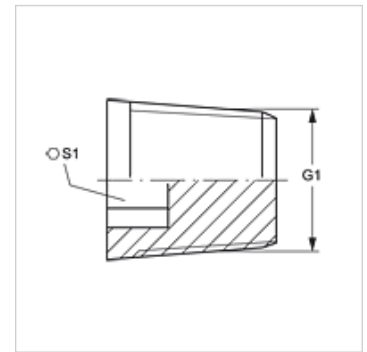

VERSCHLUSS HN IS

Uzatváracie hrdlo, s vnútorným šesťhranom

HANSA FLEX

Vlastnosti

Prípojka 1	Vonkajší závit NPT
Tvar tesnenia 1	tesniaci závit
Konštrukcia	Uzatváracie hrdlo, s vnútorným šesťhranom
Vyhotovenie	priame
Materiál	Oceľ
Povrchová ochrana	galvanický povlak

Výrobok

Označenie	G1	S1
VERSCHLUSS HN 02 IS	1/8" -27 NPT	5
VERSCHLUSS HN 04 IS	1/4" -18 NPT	6
VERSCHLUSS HN 06 IS	3/8" -18 NPT	8
VERSCHLUSS HN 08 IS	1/2" -14 NPT	10
VERSCHLUSS HN 12 IS	3/4" -14 NPT	12
VERSCHLUSS HN 16 IS	1" -11,5 NPT	17
VERSCHLUSS HN 20 IS	1,1/4" -11,5 NPT	22
VERSCHLUSS HN 24 IS	1,1/2" -11,5 NPT	24
VERSCHLUSS HN 32 IS	2" -11,5 NPT	27

SW, S1, S2 = Šírka kľúča