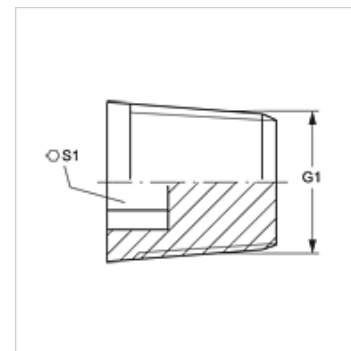

VERSCHLUSS HN IS

Uzatváracie hrdlo, s vnútorným šesťhranom

Vlastnosti

Prípojka 1	Vonkajší závit NPT
Tvar tesnenia 1	tesniaci závit
Konštrukcia	Uzatváracie hrdlo, s vnútorným šesťhranom
Vyhotovenie	priame
Materiál	Oceľ
Povrchová ochrana	galvanický povlak

Výrobok

Označenie	G1	S1
VERSCHLUSS HN 02 IS	1/8" -27 NPT	5
VERSCHLUSS HN 04 IS	1/4" -18 NPT	6
VERSCHLUSS HN 06 IS	3/8" -18 NPT	8
VERSCHLUSS HN 08 IS	1/2" -14 NPT	10
VERSCHLUSS HN 12 IS	3/4" -14 NPT	12
VERSCHLUSS HN 16 IS	1" -11,5 NPT	17
VERSCHLUSS HN 20 IS	1,1/4" -11,5 NPT	22
VERSCHLUSS HN 24 IS	1,1/2" -11,5 NPT	24
VERSCHLUSS HN 32 IS	2" -11,5 NPT	27

SW, S1, S2 = Šírka kľúča