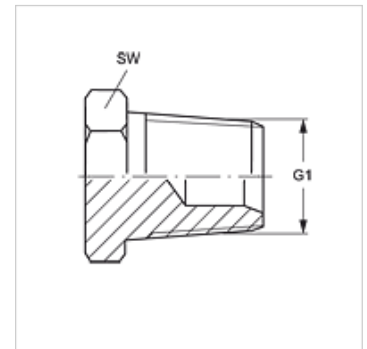

# VERSCHLUSS HN VA

Uzatváracie hrdlo

**HANSA FLEX**

## Vlastnosti

Prípojka 1	Vonkajší závit NPT
Tvar tesnenia 1	tesniaci závit
Konštrukcia	Uzatváracie hrdlo
Vyhotovenie	priame
Materiál	Ušľachtilá oceľ

## Výrobok

Označenie	G1	SW (mm)
VERSCHLUSS HN 02 VA	1/8" -27 NPT	12
VERSCHLUSS HN 04 VA	1/4" -18 NPT	17
VERSCHLUSS HN 06 VA	3/8" -18 NPT	19
VERSCHLUSS HN 08 VA	1/2" -14 NPT	22
VERSCHLUSS HN 12 VA	3/4" -14 NPT	27
VERSCHLUSS HN 16 VA	1" -11,5 NPT	36
VERSCHLUSS HN 20 VA	1,1/4" -11,5 NPT	46
VERSCHLUSS HN 24 VA	1,1/2" -11,5 NPT	50
VERSCHLUSS HN 32 VA	2" -11,5 NPT	65

SW, S1, S2 = Šírka kľúča