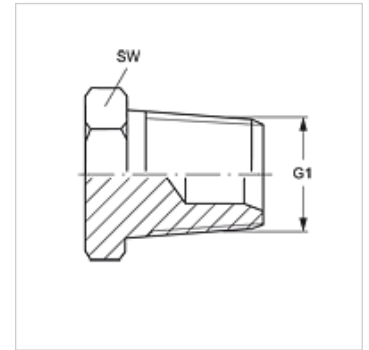

VERSCHLUSS HN VA

Uzatváracie hrdlo

HANSA FLEX

Vlastnosti

Prípojka 1	Vonkajší závit NPT
Tvar tesnenia 1	tesniaci závit
Konštrukcia	Uzatváracie hrdlo
Vyhotovenie	priame
Materiál	Ušľachtilá oceľ

Výrobok

Označenie	G1	SW (mm)
VERSCHLUSS HN 02 VA	1/8" -27 NPT	12
VERSCHLUSS HN 04 VA	1/4" -18 NPT	17
VERSCHLUSS HN 06 VA	3/8" -18 NPT	19
VERSCHLUSS HN 08 VA	1/2" -14 NPT	22
VERSCHLUSS HN 12 VA	3/4" -14 NPT	27
VERSCHLUSS HN 16 VA	1" -11,5 NPT	36
VERSCHLUSS HN 20 VA	1,1/4" -11,5 NPT	46
VERSCHLUSS HN 24 VA	1,1/2" -11,5 NPT	50
VERSCHLUSS HN 32 VA	2" -11,5 NPT	65

SW, S1, S2 = Šírka kľúča

Varianty produktu

VERSCHLUSS HN Uzatváracie hrdlo, Oceľ