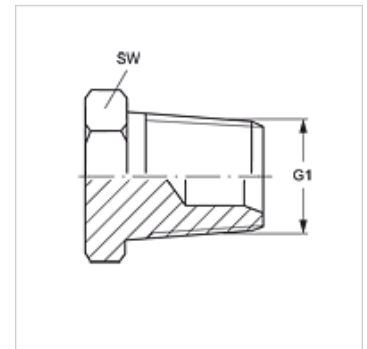

VERSCHLUSS HN VA

Uzatváracie hrdlo

HANSA FLEX

Vlastnosti

Prípojka 1	Vonkajší závit NPT
Tvar tesnenia 1	tesniaci závit
Konštrukcia	Uzatváracie hrdlo
Vyhotovenie	priame
Materiál	Ušľachtilá oceľ

Výrobok

Označenie	G1	SW (mm)
VERSCHLUSS HN 02 VA	1/8" -27 NPT	12
VERSCHLUSS HN 04 VA	1/4" -18 NPT	17
VERSCHLUSS HN 06 VA	3/8" -18 NPT	19
VERSCHLUSS HN 08 VA	1/2" -14 NPT	22
VERSCHLUSS HN 12 VA	3/4" -14 NPT	27
VERSCHLUSS HN 16 VA	1" -11,5 NPT	36
VERSCHLUSS HN 20 VA	1,1/4" -11,5 NPT	46
VERSCHLUSS HN 24 VA	1,1/2" -11,5 NPT	50
VERSCHLUSS HN 32 VA	2" -11,5 NPT	65

SW, S1, S2 = Šírka kľúča

Varianty produktu

VERSCHLUSS HN Uzatváracie hrdlo, Oceľ