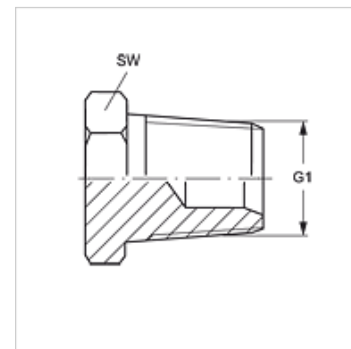

VERSCHLUSS HRK

Uzatváracie hrdlo, s vonkajším šesťhranom

HANSA FLEX

Vlastnosti

Prípojka 1	Vonkajší závit kužeľový BSPT
Tvar tesnenia 1	tesniaci závit
Konštrukcia	Uzatváracie hrdlo, s vonkajším šesťhranom
Vyhotovenie	priame
Materiál	Oceľ
Povrchová ochrana	galvanický povlak

Výrobok

Označenie	G1	SW (mm)
VERSCHLUSS HRK 02	R 1/8" K	12
VERSCHLUSS HRK 04	R 1/4" K	14
VERSCHLUSS HRK 06	R 3/8" K	17
VERSCHLUSS HRK 08	R 1/2" K	22
VERSCHLUSS HRK 10	R 5/8" K	30
VERSCHLUSS HRK 12	R 3/4" K	27
VERSCHLUSS HRK 16	R 1" K	36
VERSCHLUSS HRK 20	R 1,1/4" K	46
VERSCHLUSS HRK 24	R 1,1/2" K	50
VERSCHLUSS HRK 32	R 2" K	70
VERSCHLUSS HRK 40	R 2,1/2" K	70

SW, S1, S2 = Šírka kľúča