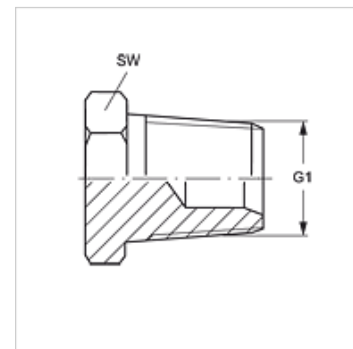

VERSCHLUSS HRK

Uzatváracie hrdlo, s vonkajším šesťhranom

HANSA FLEX

Vlastnosti

Prípojka 1	Vonkajší závit kužeľový BSPT
Tvar tesnenia 1	tesniaci závit
Konštrukcia	Uzatváracie hrdlo, s vonkajším šesťhranom
Vyhotovenie	priame
Materiál	Oceľ
Povrchová ochrana	galvanický povlak

Výrobok

Označenie	G1	SW (mm)
VERSCHLUSS HRK 02	R 1/8" K	12
VERSCHLUSS HRK 04	R 1/4" K	14
VERSCHLUSS HRK 06	R 3/8" K	17
VERSCHLUSS HRK 08	R 1/2" K	22
VERSCHLUSS HRK 10	R 5/8" K	30
VERSCHLUSS HRK 12	R 3/4" K	27
VERSCHLUSS HRK 16	R 1" K	36
VERSCHLUSS HRK 20	R 1,1/4" K	46
VERSCHLUSS HRK 24	R 1,1/2" K	50
VERSCHLUSS HRK 32	R 2" K	70
VERSCHLUSS HRK 40	R 2,1/2" K	70

SW, S1, S2 = Šírka kľúča