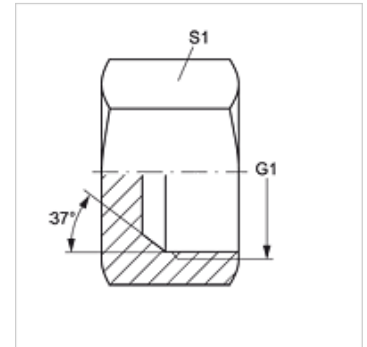

## Vlastnosti

Prípojka 1	Vnútorný závit UN/UNF
Tvar tesnenia 1	Vnútorný kužeľ 74°
Konštrukcia	Uzatváracia matica
Vyhotovenie	priame
Materiál	Oceľ
Povrchová ochrana	galvanický povlak

## Výrobok

Označenie	G1	S1
VERSCHLUSS IJ 04	7/16" -20 UNF	14
VERSCHLUSS IJ 05	1/2" -20 UNF	17
VERSCHLUSS IJ 06	9/16" -18 UNF	19
VERSCHLUSS IJ 08	3/4" -16 UNF	22
VERSCHLUSS IJ 10	7/8" -14 UNF	27
VERSCHLUSS IJ 12	1.1/16" -12 UN	32
VERSCHLUSS IJ 16	1,5/16" -12 UN	41
VERSCHLUSS IJ 20	1,5/8" -12 UN	50
VERSCHLUSS IJ 24	1,7/8" -12 UN	60
VERSCHLUSS IJ 32	2,1/2" -12 UN	73

SW, S1, S2 = šírka kľúča