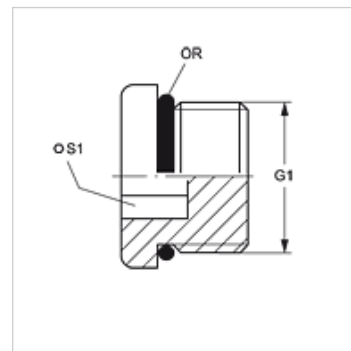

# VERSCHLUSS O IS

Uzatváracie hrdlo, s vnútorným šesťhranom

**HANSA FLEX**

## Vlastnosti

|                   |   |
|-------------------|---|
| Prípojka 1        | Vonkajší závit UN/UNF                     |
| Tvar tesnenia 1   | O-krúžok-tesniaci                         |
| Konštrukcia       | Uzatváracie hrdlo, s vnútorným šesťhranom |
| Vyhotovenie       | priame                                    |
| Materiál          | Oceľ                                      |
| Povrchová ochrana | galvanický povlak                         |

## Výrobok

| Označenie          | G1             | S1 | OR           |
|--------------------|----------------|----|--------------|
| VERSCHLUSS O 02 IS | 5/16" -24 UNF  | 3  | 6,07 x 1,63  |
| VERSCHLUSS O 03 IS | 3/8" -24 UNF   | 4  | 7,65 x 1,78  |
| VERSCHLUSS O 04 IS | 7/16" -20 UNF  | 5  | 8,92 x 1,83  |
| VERSCHLUSS O 05 IS | 1/2" -20 UNF   | 5  | 10,52 x 1,83 |
| VERSCHLUSS O 06 IS | 9/16" -18 UNF  | 6  | 11,90 x 1,98 |
| VERSCHLUSS O 08 IS | 3/4" -16 UNF   | 8  | 16,36 x 2,20 |
| VERSCHLUSS O 10 IS | 7/8" -14 UNF   | 10 | 19,18 x 2,46 |
| VERSCHLUSS O 12 IS | 1.1/16" -12 UN | 14 | 23,47 x 2,95 |
| VERSCHLUSS O 14 IS | 1.3/16" -12 UN | 14 | 26,59 x 2,95 |
| VERSCHLUSS O 16 IS | 1.5/16" -12 UN | 17 | 29,74 x 2,95 |
| VERSCHLUSS O 20 IS | 1.5/8" -12 UN  | 22 | 37,47 x 3,00 |
| VERSCHLUSS O 24 IS | 1.7/8" -12 UN  | 22 | 43,69 x 3,00 |
| VERSCHLUSS O 32 IS | 2.1/2" -12 UN  | 22 | 59,36 x 3,00 |

SW, S1, S2 = Šírka kľúča