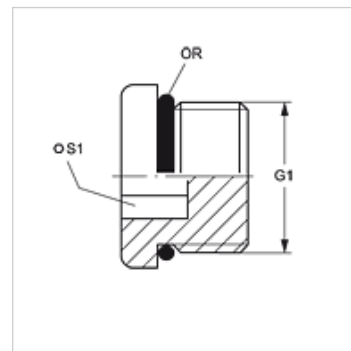

# VERSCHLUSS O IS

Uzatváracie hrdlo, s vnútorným šesťhranom

**HANSA FLEX**

## Vlastnosti

Prípojka 1	Vonkajší závit UN/UNF
Tvar tesnenia 1	O-krúžok-tesniaci
Konštrukcia	Uzatváracie hrdlo, s vnútorným šesťhranom
Vyhotovenie	priame
Materiál	Oceľ
Povrchová ochrana	galvanický povlak

## Výrobok

Označenie	G1	S1	OR
VERSCHLUSS O 02 IS	5/16" -24 UNF	3	6,07 x 1,63
VERSCHLUSS O 03 IS	3/8" -24 UNF	4	7,65 x 1,78
VERSCHLUSS O 04 IS	7/16" -20 UNF	5	8,92 x 1,83
VERSCHLUSS O 05 IS	1/2" -20 UNF	5	10,52 x 1,83
VERSCHLUSS O 06 IS	9/16" -18 UNF	6	11,90 x 1,98
VERSCHLUSS O 08 IS	3/4" -16 UNF	8	16,36 x 2,20
VERSCHLUSS O 10 IS	7/8" -14 UNF	10	19,18 x 2,46
VERSCHLUSS O 12 IS	1.1/16" -12 UN	14	23,47 x 2,95
VERSCHLUSS O 14 IS	1,3/16" -12 UN	14	26,59 x 2,95
VERSCHLUSS O 16 IS	1,5/16" -12 UN	17	29,74 x 2,95
VERSCHLUSS O 20 IS	1,5/8" -12 UN	22	37,47 x 3,00
VERSCHLUSS O 24 IS	1,7/8" -12 UN	22	43,69 x 3,00
VERSCHLUSS O 32 IS	2,1/2" -12 UN	22	59,36 x 3,00

SW, S1, S2 = Šírka kľúča