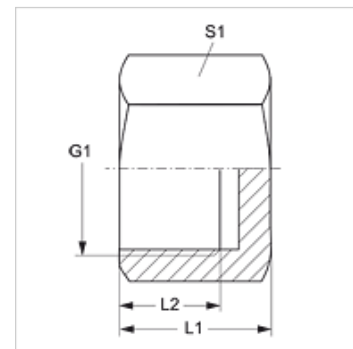

### Vlastnosti

Prípojka 1	Vnútorný závit BSP, valcový
Tvar tesnenia 1	s plochým tesnením
Konštrukcia	Uzatváracia matica
Materiál	Ušľachtilá oceľ

### Výrobok

Označenie	G1	L1 (mm)	L2 (mm)	S1
VSSK IR 02 VA	G 1/8" -28	15,0	10,0	14
VSSK IR 04 VA	G 1/4" -19	18,0	12,5	17
VSSK IR 06 VA	G 3/8" -19	19,0	13,0	22
VSSK IR 08 VA	G 1/2" -14	21,0	14,5	27
VSSK IR 12 VA	G 3/4" -14	24,5	18,5	32
VSSK IR 16 VA	G 1" -11	25,0	19,0	41
VSSK IR 20 VA	G 1,1/4" -11	29,0	22,0	50
VSSK IR 24 VA	G 1,1/2" -11	31,0	23,5	55
VSSK IR 32 VA	G 2" -11	32,0	24,5	70

SW, S1, S2 = Šírka kľúča