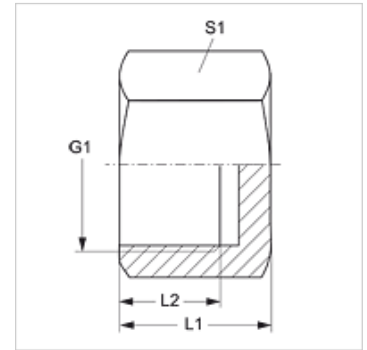

VSSK IR VA

Uzatváracia matica

HANSA FLEX

Vlastnosti

Prípojka 1	Vnútorný závit BSP, valcový
Tvar tesnenia 1	s plochým tesnením
Konštrukcia	Uzatváracia matica
Materiál	Ušľachtilá oceľ

Výrobok

Označenie	G1	L1 (mm)	L2 (mm)	S1
VSSK IR 02 VA	G 1/8" -28	15,0	10,0	14
VSSK IR 04 VA	G 1/4" -19	18,0	12,5	17
VSSK IR 06 VA	G 3/8" -19	19,0	13,0	22
VSSK IR 08 VA	G 1/2" -14	21,0	14,5	27
VSSK IR 12 VA	G 3/4" -14	24,5	18,5	32
VSSK IR 16 VA	G 1" -11	25,0	19,0	41
VSSK IR 20 VA	G 1,1/4" -11	29,0	22,0	50
VSSK IR 24 VA	G 1,1/2" -11	31,0	23,5	55
VSSK IR 32 VA	G 2" -11	32,0	24,5	70

SW, S1, S2 = Šírka kľúča