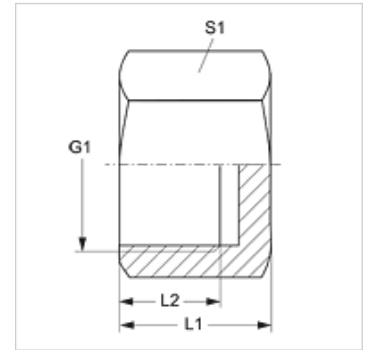

### Vlastnosti

Prípojka 1	Vnútorný závit BSP, valcový
Tvar tesnenia 1	s plochým tesnením
Konštrukcia	Uzatváracia matica
Materiál	Ušľachtilá oceľ

### Výrobok

Označenie	G1	L1 (mm)	L2 (mm)	S1
VSSK IR 02 VA	G 1/8" -28	15,0	10,0	14
VSSK IR 04 VA	G 1/4" -19	18,0	12,5	17
VSSK IR 06 VA	G 3/8" -19	19,0	13,0	22
VSSK IR 08 VA	G 1/2" -14	21,0	14,5	27
VSSK IR 12 VA	G 3/4" -14	24,5	18,5	32
VSSK IR 16 VA	G 1" -11	25,0	19,0	41
VSSK IR 20 VA	G 1,1/4" -11	29,0	22,0	50
VSSK IR 24 VA	G 1,1/2" -11	31,0	23,5	55
VSSK IR 32 VA	G 2" -11	32,0	24,5	70

SW, S1, S2 = Šírka kľúča