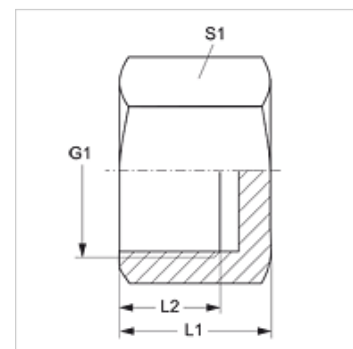

VSSK IR VA

Uzatváracia matica

Vlastnosti

Prípojka 1	Vnútorný závit BSP, valcový
Tvar tesnenia 1	s plochým tesnením
Konštrukcia	Uzatváracia matica
Materiál	Ušľachtilá oceľ

Výrobok

Označenie	G1	L1 (mm)	L2 (mm)	S1
VSSK IR 02 VA	G 1/8" -28	15,0	10,0	14
VSSK IR 04 VA	G 1/4" -19	18,0	12,5	17
VSSK IR 06 VA	G 3/8" -19	19,0	13,0	22
VSSK IR 08 VA	G 1/2" -14	21,0	14,5	27
VSSK IR 12 VA	G 3/4" -14	24,5	18,5	32
VSSK IR 16 VA	G 1" -11	25,0	19,0	41
VSSK IR 20 VA	G 1,1/4" -11	29,0	22,0	50
VSSK IR 24 VA	G 1,1/2" -11	31,0	23,5	55
VSSK IR 32 VA	G 2" -11	32,0	24,5	70

SW, S1, S2 = Šírka kľúča