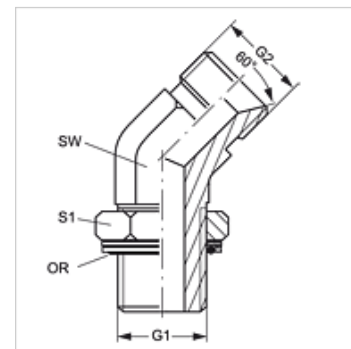

W45 HROK HB

Hrdlo k naskrutkovaniu, uhol 45°

HANSA FLEX

Vlastnosti

| | |
|-------------------|--|
| Prípojka 1 | Vonkajší závit BSP, valcový |
| Tvar tesnenia 1 | Závitové hrdlo s O-krúžkom a komorovým krúžkom |
| Prípojka 2 | Vonkajší závit BSP, valcový |
| Tvar tesnenia 2 | Vnútorný kužeľ 60° |
| Konštrukcia | Hrdlo k zaskrutkovaniu, smerovo nastaviteľné |
| Vyhotovenie | Uhol 45° |
| Materiál | Oceľ |
| Povrchová ochrana | galvanický povlak |

Výrobok

| Označenie | G1 | G2 | SW (mm) | S1 | OR |
|-------------------|--------------|--------------|------------|----|--------------|
| W45 HROK 02 HB | G 1/8" -28 | G 1/8" -28 | 11 | 16 | 7,65 x 1,78 |
| W45 HROK 04 HB | G 1/4" -19 | G 1/4" -19 | 14 | 20 | 10,78 x 2,62 |
| W45 HROK 04 HB 02 | G 1/4" -19 | G 1/8" -28 | 14 | 20 | 10,78 x 2,62 |
| W45 HROK 04 HB 06 | G 1/4" -19 | G 3/8" -19 | 14 | 16 | 10,78 x 2,62 |
| W45 HROK 06 HB | G 3/8" -19 | G 3/8" -19 | 22 | 24 | 13,94 x 2,62 |
| W45 HROK 06 HB 04 | G 3/8" -19 | G 1/4" -19 | 14 | 24 | 13,94 x 2,62 |
| W45 HROK 06 HB 08 | G 3/8" -19 | G 1/2" -14 | 22 | 24 | 13,94 x 2,62 |
| W45 HROK 08 HB | G 1/2" -14 | G 1/2" -14 | 22 | 28 | 17,86 x 2,62 |
| W45 HROK 08 HB 06 | G 1/2" -14 | G 3/8" -19 | 22 | 28 | 17,86 x 2,62 |
| W45 HROK 08 HB 10 | G 1/2" -14 | G 5/8" -14 | 22 | 28 | 17,86 x 2,62 |
| W45 HROK 08 HB 12 | G 1/2" -14 | G 3/4" -14 | 27 | 28 | 17,86 x 2,62 |
| W45 HROK 12 HB | G 3/4" -14 | G 3/4" -14 | 27 | 35 | 23,47 x 2,62 |
| W45 HROK 12 HB 06 | G 3/4" -14 | G 3/8" -19 | 27 | 35 | 23,47 x 2,62 |
| W45 HROK 12 HB 16 | G 3/4" -14 | G 1" -11 | 33 | 35 | 23,47 x 2,62 |
| W45 HROK 16 HB | G 1" -11 | G 1" -11 | 33 | 43 | 29,74 x 3,53 |
| W45 HROK 16 HB 12 | G 1" -11 | G 3/4" -14 | 33 | 43 | 29,74 x 3,53 |
| W45 HROK 20 HB | G 1,1/4" -11 | G 1,1/4" -11 | 41 | 52 | 37,69 x 3,53 |
| W45 HROK 20 HB 16 | G 1,1/4" -11 | G 1" -11 | 41 | 52 | 37,69 x 3,53 |
| W45 HROK 24 HB | G 1,1/2" -11 | G 1,1/2" -11 | 48 | 58 | 44,04 x 3,53 |