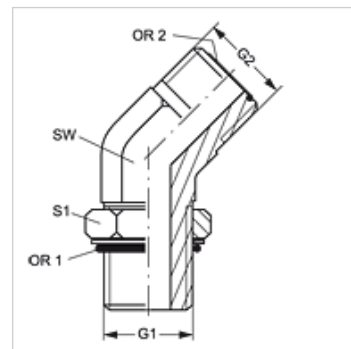

# W45 O HJOF

Hrdlo k naskrutkovaniu, uhol 45°

**HANSA FLEX**

## Vlastnosti

Prípojka 1	Vonkajší závit UN/UNF
Tvar tesnenia 1	Tesnenie O-kružkom na hrdle k naskrutkovaniu
Prípojka 2	Vonkajší závit ORFS
Tvar tesnenia 2	s plochým tesnením s O-kružkom
Konštrukcia	Hrdlo k zaskrutkovaniu, smerovo nastaviteľné
Vyhotovenie	Uhol 45°
Materiál	Oceľ
Povrchová ochrana	galvanický povlak

## Výrobok

Označenie	G1	G2	SW (mm)	S1	OR1	OR2
W45 O 04 HJOF	7/16" -20 UNF	9/16" -18 UNF	14	16	8,92 x 1,83	7,65 x 1,78
W45 O 04 HJOF 06	7/16" -20 UNF	11/16" -16 UN	19	16	8,92 x 1,83	9,25 x 1,78
W45 O 06 HJOF 04	9/16" -18 UNF	9/16" -18 UNF	19	19	11,89 x 1,98	7,65 x 1,78
W45 O 06 HJOF	9/16" -18 UNF	11/16" -16 UN	19	19	11,89 x 1,98	9,25 x 1,78
W45 O 06 HJOF 08	9/16" -18 UNF	13/16" -16 UN	19	19	11,89 x 1,98	12,42 x 1,78
W45 O 08 HJOF 06	3/4" -16 UNF	11/16" -16 UN	19	24	16,36 x 2,21	12,42 x 1,78
W45 O 08 HJOF	3/4" -16 UNF	13/16" -16 UN	19	24	16,36 x 2,21	12,42 x 1,78
W45 O 08 HJOF 10	3/4" -16 UNF	1" -14 UNS	27	24	16,36 x 2,21	15,60 x 1,78
W45 O 10 HJOF 08	7/8" -14 UNF	13/16" -16 UN	27	27	19,18 x 2,46	12,42 x 1,78
W45 O 10 HJOF	7/8" -14 UNF	1" -14 UNS	27	27	19,18 x 2,46	15,60 x 1,78
W45 O 10 HJOF 12	7/8" -14 UNF	1,3/16" -12 UN	30	27	19,18 x 2,46	18,77 x 1,78
W45 O 12 HJOF 10	1.1/16" -12 UN	1" -14 UNS	30	36	23,47 x 2,95	15,60 x 1,78
W45 O 12 HJOF	1.1/16" -12 UN	1,3/16" -12 UN	30	35	23,47 x 2,95	18,77 x 1,78
W45 O 12 HJOF 16	1.1/16" -12 UN	1,7/16" -12 UN	36	36	23,47 x 2,95	23,52 x 1,78
W45 O 16 HJOF 12	1,5/16" -12 UN	1,3/16" -12 UN	37	41	29,74 x 2,95	18,77 x 1,78
W45 O 16 HJOF	1,5/16" -12 UN	1,7/16" -12 UN	37	41	29,74 x 2,95	23,52 x 1,78
W45 O 20 HJOF 16	1,5/8" -12 UN	1,7/16" -12 UN	41	48	37,47 x 3,00	23,52 x 1,78
W45 O 20 HJOF	1,5/8" -12 UN	1.11/16" -12 UN	41	48	37,47 x 3,00	29,87 x 1,78
W45 O 24 HJOF 20	1,7/8" -12 UN	1.11/16" -12 UN	48	54	43,69 x 3,00	29,87 x 1,78
W45 O 24 HJOF	1,7/8" -12 UN	2" -12 UN	48	54	43,69 x 3,00	37,82 x 1,78

SW, S1, S2 = Šírka kľúča