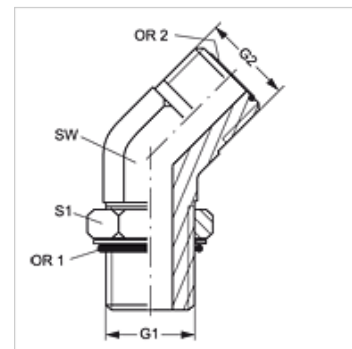

W45 O HJOF

Hrdlo k naskrutkovaniu, uhol 45°

HANSA FLEX

Vlastnosti

Prípojka 1	Vonkajší závit UN/UNF
Tvar tesnenia 1	Tesnenie O-kružkom na hrdle k naskrutkovaniu
Prípojka 2	Vonkajší závit ORFS
Tvar tesnenia 2	s plochým tesnením s O-kružkom
Konštrukcia	Hrdlo k zaskrutkovaniu, smerovo nastaviteľné
Vyhotovenie	Uhol 45°
Materiál	Oceľ
Povrchová ochrana	galvanický povlak

Výrobok

Označenie	G1	G2	SW (mm)	S1	OR1	OR2
W45 O 04 HJOF	7/16" -20 UNF	9/16" -18 UNF	14	16	8,92 x 1,83	7,65 x 1,78
W45 O 04 HJOF 06	7/16" -20 UNF	11/16" -16 UN	19	16	8,92 x 1,83	9,25 x 1,78
W45 O 06 HJOF 04	9/16" -18 UNF	9/16" -18 UNF	19	19	11,89 x 1,98	7,65 x 1,78
W45 O 06 HJOF	9/16" -18 UNF	11/16" -16 UN	19	19	11,89 x 1,98	9,25 x 1,78
W45 O 06 HJOF 08	9/16" -18 UNF	13/16" -16 UN	19	19	11,89 x 1,98	12,42 x 1,78
W45 O 08 HJOF 06	3/4" -16 UNF	11/16" -16 UN	19	24	16,36 x 2,21	12,42 x 1,78
W45 O 08 HJOF	3/4" -16 UNF	13/16" -16 UN	19	24	16,36 x 2,21	12,42 x 1,78
W45 O 08 HJOF 10	3/4" -16 UNF	1" -14 UNS	27	24	16,36 x 2,21	15,60 x 1,78
W45 O 10 HJOF 08	7/8" -14 UNF	13/16" -16 UN	27	27	19,18 x 2,46	12,42 x 1,78
W45 O 10 HJOF	7/8" -14 UNF	1" -14 UNS	27	27	19,18 x 2,46	15,60 x 1,78
W45 O 10 HJOF 12	7/8" -14 UNF	1,3/16" -12 UN	30	27	19,18 x 2,46	18,77 x 1,78
W45 O 12 HJOF 10	1.1/16" -12 UN	1" -14 UNS	30	36	23,47 x 2,95	15,60 x 1,78
W45 O 12 HJOF	1.1/16" -12 UN	1,3/16" -12 UN	30	35	23,47 x 2,95	18,77 x 1,78
W45 O 12 HJOF 16	1.1/16" -12 UN	1,7/16" -12 UN	36	36	23,47 x 2,95	23,52 x 1,78
W45 O 16 HJOF 12	1,5/16" -12 UN	1,3/16" -12 UN	37	41	29,74 x 2,95	18,77 x 1,78
W45 O 16 HJOF	1,5/16" -12 UN	1,7/16" -12 UN	37	41	29,74 x 2,95	23,52 x 1,78
W45 O 20 HJOF 16	1,5/8" -12 UN	1,7/16" -12 UN	41	48	37,47 x 3,00	23,52 x 1,78
W45 O 20 HJOF	1,5/8" -12 UN	1.11/16" -12 UN	41	48	37,47 x 3,00	29,87 x 1,78
W45 O 24 HJOF 20	1,7/8" -12 UN	1.11/16" -12 UN	48	54	43,69 x 3,00	29,87 x 1,78
W45 O 24 HJOF	1,7/8" -12 UN	2" -12 UN	48	54	43,69 x 3,00	37,82 x 1,78