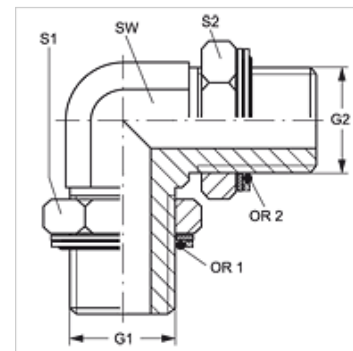

# W90 HROK

Hrdlo k naskrutkovaniu, uhol 90°

**HANSA FLEX**

## Vlastnosti

<b>Prípojka 1 + 2</b>	Vonkajší závit BSP, valcový
<b>Tvar tesnenia 1 + 2</b>	Závitové hrdlo s O-krúžkom a komorovým krúžkom
<b>Konštrukcia</b>	Hrdlo k zaskrutkovaniu, smerovo nastaviteľné
<b>Vyhotovenie</b>	Uhol 90°
<b>Materiál</b>	Oceľ
<b>Povrchová ochrana</b>	galvanický povlak

## Výrobok

Označenie	G1 + G2	SW (mm)	S1 + S2 (mm)	S1	S2	OR	OR1 + OR2
<b>W90 HROK 08</b>	G 1/2" -14	22	27	27	27	17,86 x 2,62	17,96 x 2,62

SW, S1, S2 = Šírka kľúča

## Náhradné diely

**KAMMRING G** Krúžok komory, palcový