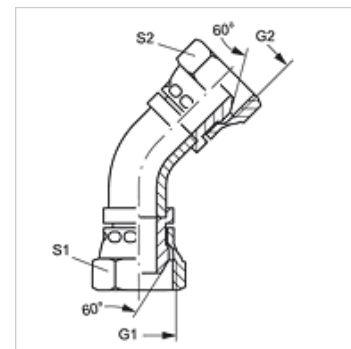

# WB45 AB

Prípojka, uhol 45°

## Vlastnosti

Prípojka 1	Závit pre matice BSP
Tvar tesnenia 1	Vonkajší kužel 60°
Prípojka 2	Závit pre matice BSP
Tvar tesnenia 2	Vonkajší kužel 60°
Konštrukcia	Prípojka
Vyhotovenie	Uhol 45°
Konštrukcia, doplnok	Rúrkový oblúk
Materiál	Oceľ
Povrchová ochrana	galvanický povlak

## Výrobok

Označenie	G1 + G2	S1	S2
WB45 AB 04	G 1/4" -19	19	19
WB45 AB 06	G 3/8" -19	22	22
WB45 AB 08	G 1/2" -14	27	27
WB45 AB 10	G 5/8" -14	30	30
WB45 AB 12	G 3/4" -14	32	32
WB45 AB 16	G 1" -11	41	41
WB45 AB 20	G 1,1/4" -11	50	50
WB45 AB 24	G 1,1/2" -11	55	55
WB45 AB 32	G 2" -11	70	70

SW, S1, S2 = šírka kľúča