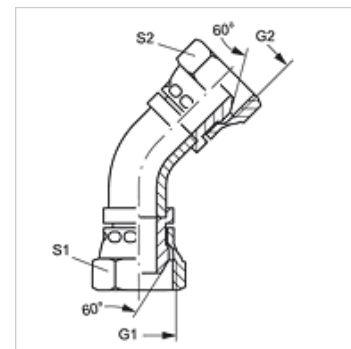

WB45 AB

Prípojka, uhol 45°

Vlastnosti

Prípojka 1	Závit pre matice BSP
Tvar tesnenia 1	Vonkajší kužel 60°
Prípojka 2	Závit pre matice BSP
Tvar tesnenia 2	Vonkajší kužel 60°
Konštrukcia	Prípojka
Vyhotovenie	Uhol 45°
Konštrukcia, doplnok	Rúrkový oblúk
Materiál	Oceľ
Povrchová ochrana	galvanický povlak

Výrobok

Označenie	G1 + G2	S1	S2
WB45 AB 04	G 1/4" -19	19	19
WB45 AB 06	G 3/8" -19	22	22
WB45 AB 08	G 1/2" -14	27	27
WB45 AB 10	G 5/8" -14	30	30
WB45 AB 12	G 3/4" -14	32	32
WB45 AB 16	G 1" -11	41	41
WB45 AB 20	G 1,1/4" -11	50	50
WB45 AB 24	G 1,1/2" -11	55	55
WB45 AB 32	G 2" -11	70	70

SW, S1, S2 = šírka kľúča