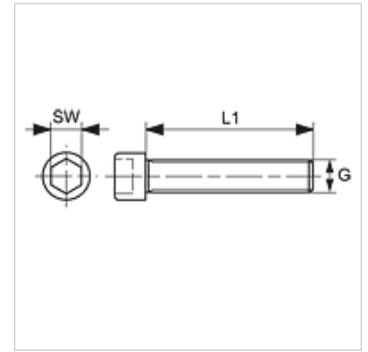

# AFS SCHR U

Súprava skrutiek UNC, vnútorný šesťhran

**HANSA FLEX**

## Vlastnosti

Konštrukcia	Súprava skrutiek
Norma	ASA B 18.3
Rozsah dodávky	4 skrutky + 4 pružné krúžky
Materiál	Oceľ
Povrchová ochrana	čierno olejovaná

## Výrobok

Označenie	G1	L1 (mm)	SW
AFS 80 SCHR U	5/16" x 1,1/4" UNC	31,8	7/32"
AFS 100 SCHR U	3/8" x 1.1/2" UNC	38,1	5/16"
AFS 104 SCHR U	7/16" x 1.1/2" UNC	38,1	5/16"
AFS 106 SCHR U	1/2" x 1.3/4" UNC	44,5	3/8"
AFS 112 SCHR U	5/8" x 2" UNC	50,8	1/2"
AFS 403 SCHR U	7/16" x 1.3/4" UNC	44,5	5/16"
AFS 406 SCHR U	3/4" x 2,1/2" UNC	63,5	9/16"

SW = Šírka kľúča