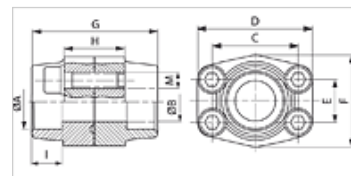

## Vlastnosti

|                   |                                                         |
|-------------------|---------------------------------------------------------|
| Rad tlakov        | 3000 psi                                                |
| Norma             | SAE J 518 C<br>ISO 6162                                 |
| Vyhotovenie       | priame                                                  |
| Konštrukcia       | SAE socket weld flange connector                        |
| Upevnenie         | so súpravou skrutiek UNC                                |
| Rozsah dodávky    | Príruba, protipíruba so súpravou skrutiek a s O-krúžkom |
| Materiál          | S355J2G3 (ST52.3)                                       |
| Povrchová ochrana | čierno olejovaná                                        |