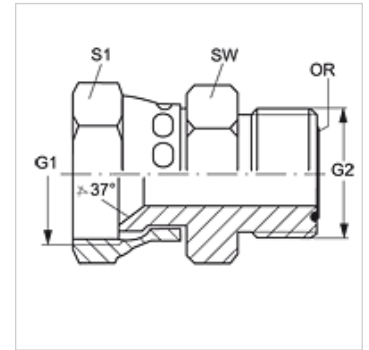

G AJ HJOF

Prípojka

Vlastnosti

Prípojka 1	Závit pre matice UN/UNF
Tvar tesnenia 1	Vnútrotný kužeľ 74°
Prípojka 2	Vonkajší závit ORFS
Tvar tesnenia 2	s plochým tesnením s O-kružkom
Konštrukcia	Prípojka
Vyhotovenie	priame
Materiál	Oceľ
Povrchová ochrana	galvanický povlak

Výrobok

Označenie	G1	G2	SW (mm)	S1	OR
G AJ 04 HJOF	7/16" -20 UNF	9/16" -18 UNF	16	14	7,65 x 1,78
G AJ 06 HJOF	9/16" -18 UNF	11/16" -16 UN	19	18	9,25 x 1,78
G AJ 08 HJOF	3/4" -16 UNF	13/16" -16 UN	22	22	12,42 x 1,78
G AJ 10 HJOF	7/8" -14 UNF	1" -14 UNS	27	25	15,60 x 1,78
G AJ 12 HJOF	1.1/16" -12 UN	1,3/16" -12 UN	32	32	18,77 x 1,78
G AJ 16 HJOF	1,5/16" -12 UN	1,7/16" -12 UN	38	38	23,52 x 1,78

SW, S1, S2 = Šírka kľúča