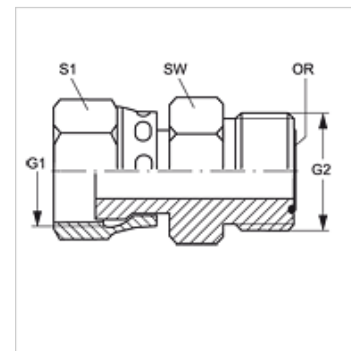

## Vlastnosti

**Prípojka 1** Závit pre matice ORFS

**Tvar tesnenia 1** s plochým tesnením

**Prípojka 2** Vonkajší závit ORFS

**Tvar tesnenia 2** s plochým tesnením s O-kružkom

**Konštrukcia** Prípojka

**Vyhotovenie** priame

## Výrobok

Označenie	G1	G2	SW (mm)	S1	OR
G AJF 06 HJOF 04	11/16" -16 UN	9/16" -18 UNF	19	22	7,65 x 1,78
G AJF 08 HJOF 04	13/16" -16 UN	9/16" -18 UNF	16	24	7,65 x 1,78
G AJF 08 HJOF 06	13/16" -16 UN	11/16" -16 UN	22	24	9,25 x 1,78
G AJF 10 HJOF 04	1" -14 UNS	9/16" -18 UNF	16	30	7,65 x 1,78
G AJF 10 HJOF 06	1" -14 UNS	11/16" -16 UN	19	30	9,25 x 1,78
G AJF 10 HJOF 08	1" -14 UNS	13/16" -16 UN	22	30	12,42 x 1,78
G AJF 12 HJOF 04	1,3/16" -12 UN	9/16" -18 UNF	16	36	7,65 x 1,78
G AJF 12 HJOF 06	1,3/16" -12 UN	11/16" -16 UN	19	36	9,25 x 1,78
G AJF 12 HJOF 08	1,3/16" -12 UN	13/16" -16 UN	32	36	12,42 x 1,78
G AJF 12 HJOF 10	1,3/16" -12 UN	1" -14 UNS	32	36	15,60 x 1,78
G AJF 16 HJOF 08	1,7/16" -12 UN	13/16" -16 UN	22	41	12,42 x 1,78
G AJF 16 HJOF 10	1,7/16" -12 UN	1" -14 UNS	27	41	15,60 x 1,78
G AJF 16 HJOF 12	1,7/16" -12 UN	1,3/16" -12 UN	41	41	18,77 x 1,78
G AJF 20 HJOF 12	1.11/16" -12 UN	1,3/16" -12 UN	32	50	18,77 x 1,78
G AJF 20 HJOF 16	1.11/16" -12 UN	1,7/16" -12 UN	38	50	23,52 x 1,78
G AJF 24 HJOF 16	2" -12 UN	1,7/16" -12 UN	38	60	23,52 x 1,78
G AJF 24 HJOF 20	2" -12 UN	1.11/16" -12 UN	46	60	29,87 x 1,78

SW, S1, S2 = Šírka kľúča