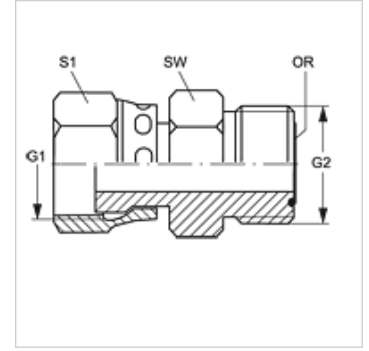

## Vlastnosti

**Prípojka 1** Závit pre matice ORFS

**Tvar tesnenia 1** s plochým tesnením

**Prípojka 2** Vonkajší závit ORFS

**Tvar tesnenia 2** s plochým tesnením s O-kružkom

**Konštrukcia** Prípojka

**Vyhotovenie** priame

## Výrobok

| Označenie        | G1              | G2              | SW<br>(mm) | S1 | OR           |
|------------------|-----------------|-----------------|------------|----|--------------|
| G AJF 06 HJOF 04 | 11/16" -16 UN   | 9/16" -18 UNF   | 19         | 22 | 7,65 x 1,78  |
| G AJF 08 HJOF 04 | 13/16" -16 UN   | 9/16" -18 UNF   | 16         | 24 | 7,65 x 1,78  |
| G AJF 08 HJOF 06 | 13/16" -16 UN   | 11/16" -16 UN   | 22         | 24 | 9,25 x 1,78  |
| G AJF 10 HJOF 04 | 1" -14 UNS      | 9/16" -18 UNF   | 16         | 30 | 7,65 x 1,78  |
| G AJF 10 HJOF 06 | 1" -14 UNS      | 11/16" -16 UN   | 19         | 30 | 9,25 x 1,78  |
| G AJF 10 HJOF 08 | 1" -14 UNS      | 13/16" -16 UN   | 22         | 30 | 12,42 x 1,78 |
| G AJF 12 HJOF 04 | 1,3/16" -12 UN  | 9/16" -18 UNF   | 16         | 36 | 7,65 x 1,78  |
| G AJF 12 HJOF 06 | 1,3/16" -12 UN  | 11/16" -16 UN   | 19         | 36 | 9,25 x 1,78  |
| G AJF 12 HJOF 08 | 1,3/16" -12 UN  | 13/16" -16 UN   | 32         | 36 | 12,42 x 1,78 |
| G AJF 12 HJOF 10 | 1,3/16" -12 UN  | 1" -14 UNS      | 32         | 36 | 15,60 x 1,78 |
| G AJF 16 HJOF 08 | 1,7/16" -12 UN  | 13/16" -16 UN   | 22         | 41 | 12,42 x 1,78 |
| G AJF 16 HJOF 10 | 1,7/16" -12 UN  | 1" -14 UNS      | 27         | 41 | 15,60 x 1,78 |
| G AJF 16 HJOF 12 | 1,7/16" -12 UN  | 1,3/16" -12 UN  | 41         | 41 | 18,77 x 1,78 |
| G AJF 20 HJOF 12 | 1.11/16" -12 UN | 1,3/16" -12 UN  | 32         | 50 | 18,77 x 1,78 |
| G AJF 20 HJOF 16 | 1.11/16" -12 UN | 1,7/16" -12 UN  | 38         | 50 | 23,52 x 1,78 |
| G AJF 24 HJOF 16 | 2" -12 UN       | 1,7/16" -12 UN  | 38         | 60 | 23,52 x 1,78 |
| G AJF 24 HJOF 20 | 2" -12 UN       | 1.11/16" -12 UN | 46         | 60 | 29,87 x 1,78 |

SW, S1, S2 = Šírka kľúča