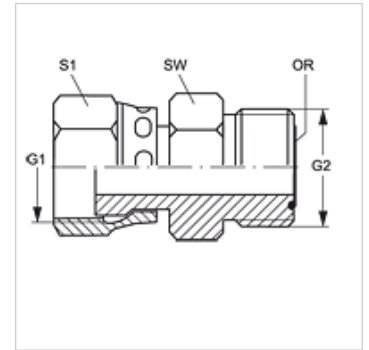

## Vlastnosti

**Prípojka 1** Závit pre matice ORFS

**Tvar tesnenia 1** s plochým tesnením

**Prípojka 2** Vonkajší závit ORFS

**Tvar tesnenia 2** s plochým tesnením s O-krúžkom

**Konštrukcia** Prípojka

**Vyhotovenie** priame

## Výrobok

Označenie	G1	G2	SW (mm)	S1	OR
G AJF 04 HJOF 06 VA	9/16" -18 UNF	11/16" -16 UN	19	18	9,25 x 1,78
G AJF 06 HJOF 04 VA	11/16" -16 UN	9/16" -18 UNF	-	21	7,65 x 1,78
G AJF 08 HJOF 06 VA	13/16" -16 UN	11/16" -16 UN	22	24	9,25 x 1,78
G AJF 10 HJOF 08 VA	1" -14 UNS	13/16" -16 UN	22	30	12,42 x 1,78
G AJF 12 HJOF 06 VA	1,3/16" -12 UN	11/16" -16 UN	19	36	9,25 x 1,78
G AJF 12 HJOF 08 VA	1,3/16" -12 UN	13/16" -16 UN	32	36	12,42 x 1,78
G AJF 16 HJOF 08 VA	1,7/16" -12 UN	13/16" -16 UN	22	41	12,42 x 1,78
G AJF 16 HJOF 12 VA	1,7/16" -12 UN	1,3/16" -12 UN	41	41	18,77 x 1,78
G AJF 24 HJOF 16 VA	2" -12 UN	1,7/16" -12 UN	38	60	23,52 x 1,78