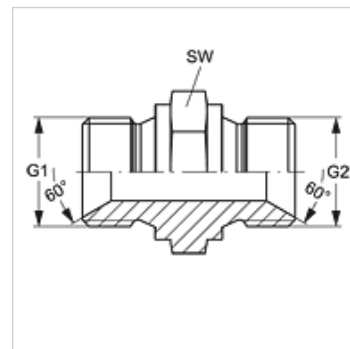

G HB

Pripojovacie hrdlo

Vlastnosti

Prípojka 1	Vonkajší závit BSP, valcový
Tvar tesnenia 1	Vnútrotný kužeľ 60° Tvar A
Prípojka 2	Vonkajší závit BSP, valcový
Tvar tesnenia 2	Vnútrotný kužeľ 60° Tvar A
Konštrukcia	Spojovacia vsuvka
Vyhotovenie	priame
Materiál	Oceľ
Povrchová ochrana	galvanický povlak

SW = Šírka kľúča

Variety produktu

G HB VA	Pripojovacie hrdlo, Ušľachtilá oceľ
---------	-------------------------------------