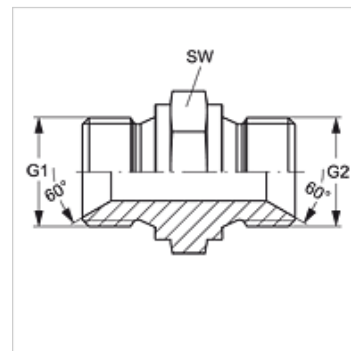

G HB

Pripojovacie hrdlo

Vlastnosti

Prípojka 1	Vonkajší závit BSP, valcový
Tvar tesnenia 1	Vnútrotný kužeľ 60° Tvar A
Prípojka 2	Vonkajší závit BSP, valcový
Tvar tesnenia 2	Vnútrotný kužeľ 60° Tvar A
Konštrukcia	Spojovacia vsuvka
Vyhotovenie	priame
Materiál	Oceľ
Povrchová ochrana	galvanický povlak

SW = Šírka kľúča

Variety produktu

G HB VA Pripojovacie hrdlo, Ušľachtilá oceľ