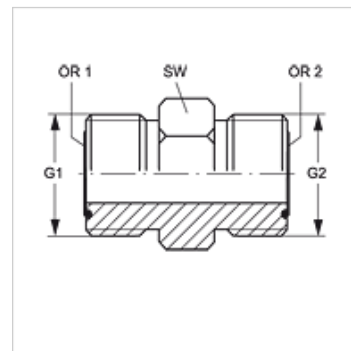

Vlastnosti

Prípojka 1	Vonkajší závit ORFS
Tvar tesnenia 1	s plochým tesnením s O-krúžkom
Prípojka 2	Vonkajší závit ORFS
Tvar tesnenia 2	s plochým tesnením s O-krúžkom
Konštrukcia	Spojovacia vsuvka
Vyhotovenie	priame
Materiál	Oceľ
Povrchová ochrana	galvanický povlak

Výrobok

Označenie	G1	G2	SW (mm)	OR1	OR2
G HJOF 04	9/16" -18 UNF	9/16" -18 UNF	16	7,65 x 1,78	7,65 x 1,78
G HJOF 04 HJOF 06	9/16" -18 UNF	11/16" -16 UN	19	7,65 x 1,78	9,25 x 1,78
G HJOF 06	11/16" -16 UN	11/16" -16 UN	19	9,25 x 1,78	9,25 x 1,78
G HJOF 06 HJOF 08	11/16" -16 UN	13/16" -16 UN	22	9,25 x 1,78	12,42 x 1,78
G HJOF 08	13/16" -16 UN	13/16" -16 UN	22	12,42 x 1,78	12,42 x 1,78
G HJOF 08 HJOF 10	13/16" -16 UN	1" -14 UNS	27	12,42 x 1,78	15,60 x 1,78
G HJOF 10	1" -14 UNS	1" -14 UNS	27	15,60 x 1,78	15,60 x 1,78
G HJOF 10 HJOF 12	1" -14 UNS	1,3/16" -12 UN	32	15,60 x 1,78	18,77 x 1,78
G HJOF 12	1,3/16" -12 UN	1,3/16" -12 UN	32	18,77 x 1,78	18,77 x 1,78
G HJOF 12 HJOF 16	1,3/16" -12 UN	1,7/16" -12 UN	41	18,77 x 1,78	23,52 x 1,78
G HJOF 16	1,7/16" -12 UN	1,7/16" -12 UN	38	23,52 x 1,78	23,52 x 1,78
G HJOF 16 HJOF 20	1,7/16" -12 UN	1.11/16" -12 UN	46	23,52 x 1,78	29,87 x 1,78
G HJOF 20	1.11/16" -12 UN	1.11/16" -12 UN	46	29,87 x 1,78	29,87 x 1,78
G HJOF 24	2" -12 UN	2" -12 UN	55	37,82 x 1,78	37,82 x 1,78
G HJOF 32	2,1/2" -12 UN	2,1/2" -12 UN	70	48,90 x 2,62	48,90 x 2,62

SW = Šírka kľúča

Varianty produktu

G HJOF VA	Pripojovacie hrdlo, Ušľachtilá oceľ
------------------	-------------------------------------