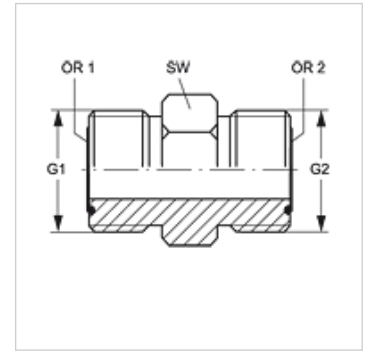

# G HJOF

Pripojovacie hrdlo

**HANSA FLEX**

## Vlastnosti

Prípojka 1	Vonkajší závit ORFS
Tvar tesnenia 1	s plochým tesnením s O-krúžkom
Prípojka 2	Vonkajší závit ORFS
Tvar tesnenia 2	s plochým tesnením s O-krúžkom
Konštrukcia	Spojovacia vsuvka
Vyhotovenie	priame
Materiál	Oceľ
Povrchová ochrana	galvanický povlak

## Výrobok

Označenie	G1	G2	SW (mm)	OR1	OR2
G HJOF 04	9/16" -18 UNF	9/16" -18 UNF	16	7,65 x 1,78	7,65 x 1,78
G HJOF 04 HJOF 06	9/16" -18 UNF	11/16" -16 UN	19	7,65 x 1,78	9,25 x 1,78
G HJOF 06	11/16" -16 UN	11/16" -16 UN	19	9,25 x 1,78	9,25 x 1,78
G HJOF 06 HJOF 08	11/16" -16 UN	13/16" -16 UN	22	9,25 x 1,78	12,42 x 1,78
G HJOF 08	13/16" -16 UN	13/16" -16 UN	22	12,42 x 1,78	12,42 x 1,78
G HJOF 08 HJOF 10	13/16" -16 UN	1" -14 UNS	27	12,42 x 1,78	15,60 x 1,78
G HJOF 10	1" -14 UNS	1" -14 UNS	27	15,60 x 1,78	15,60 x 1,78
G HJOF 10 HJOF 12	1" -14 UNS	1,3/16" -12 UN	32	15,60 x 1,78	18,77 x 1,78
G HJOF 12	1,3/16" -12 UN	1,3/16" -12 UN	32	18,77 x 1,78	18,77 x 1,78
G HJOF 12 HJOF 16	1,3/16" -12 UN	1,7/16" -12 UN	41	18,77 x 1,78	23,52 x 1,78
G HJOF 16	1,7/16" -12 UN	1,7/16" -12 UN	38	23,52 x 1,78	23,52 x 1,78
G HJOF 16 HJOF 20	1,7/16" -12 UN	1.11/16" -12 UN	46	23,52 x 1,78	29,87 x 1,78
G HJOF 20	1.11/16" -12 UN	1.11/16" -12 UN	46	29,87 x 1,78	29,87 x 1,78
G HJOF 24	2" -12 UN	2" -12 UN	55	37,82 x 1,78	37,82 x 1,78
G HJOF 32	2,1/2" -12 UN	2,1/2" -12 UN	70	48,90 x 2,62	48,90 x 2,62

SW = Šírka kľúča