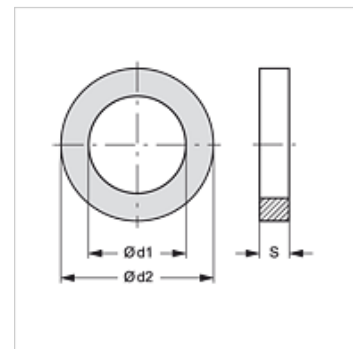

RKF STUETZRING

Oporný krúžok pre spojku pre rúrky

Vlastnosti

Vhodné pre Rúrková spojka, pevná polovica

Materiál PVC

Výrobok

Označenie	Veľkosť	Ø d1 (mm)	Ø d2 (mm)	S (mm)
RKF STUETZRING 1	1	17,5	20,8	1,0
RKF STUETZRING 2	2	20,0	23,4	1,0
RKF STUETZRING 4	4	32,0	37,2	1,0

tvorí náhradný diel pre nasledujúce produkty

RKF HL / RKF HS Spojka pre rúrky-pevná polovica