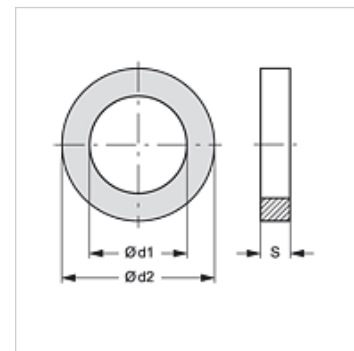

RKF STUETZRING

Oporný krúžok pre spojku pre rúrky

Vlastnosti

vhodné pre Rúrková spojka, pevná polovica

Materiál PVC

Výrobok

Označenie	Veľkosť	Ø d1 (mm)	Ø d2 (mm)	S (mm)
RKF STUETZRING 1	1	17,5	20,8	1,0
RKF STUETZRING 2	2	20,0	23,4	1,0
RKF STUETZRING 4	4	32,0	37,2	1,0

tvorí náhradný diel pre nasledujúce produkty

RKF HL / RKF HS Spojka pre rúrky-pevná polovica