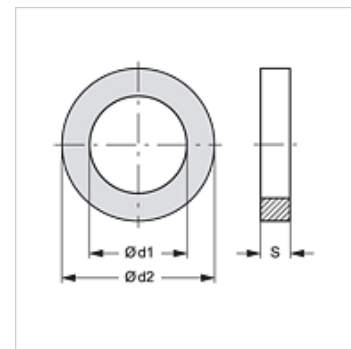

RKF STUETZRING

Oporný krúžok pre spojku pre rúrky

Vlastnosti

vhodné pre Rúrková spojka, pevná polovica

Materiál PVC

Výrobok

Označenie	Veľkosť	Ø d1 (mm)	Ø d2 (mm)	S (mm)
RKF STUETZRING 1	1	17,5	20,8	1,0
RKF STUETZRING 2	2	20,0	23,4	1,0
RKF STUETZRING 4	4	32,0	37,2	1,0

tvorí náhradný diel pre nasledujúce produkty

RKF HL / RKF HS Spojka pre rúrky-pevná polovica