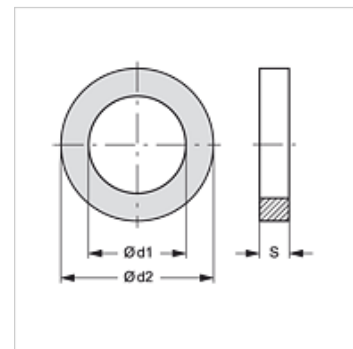

RKL STUETZRING

Oporný krúžok pre spojku pre rúrky

Vlastnosti

vhodné pre Rúrková spojka, voľná polovica

Materiál PVC

Výrobok

Označenie	Veľkosť	Ø d1 (mm)	Ø d2 (mm)	S (mm)
RKL STUETZRING 1	1	17,5	20,8	1,0
RKL STUETZRING 2	2	20,0	23,4	1,0
RKL STUETZRING 4	4	32,0	37,2	1,0

tvorí náhradný diel pre nasledujúce produkty

RKL HL / RKL HS Spojka pre rúrky-voľná polovica