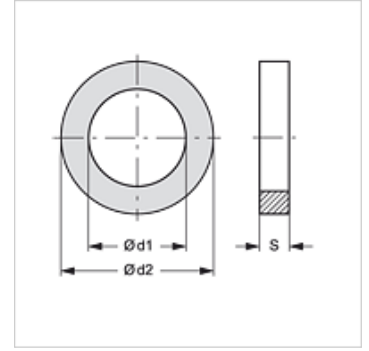

RKL STUETZRING

Oporný krúžok pre spojku pre rúrky

Vlastnosti

vhodné pre Rúrková spojka, voľná polovica

Materiál PVC

Výrobok

Označenie	Veľkosť	Ø d1 (mm)	Ø d2 (mm)	S (mm)
RKL STUETZRING 1	1	17,5	20,8	1,0
RKL STUETZRING 2	2	20,0	23,4	1,0
RKL STUETZRING 4	4	32,0	37,2	1,0

tvorí náhradný diel pre nasledujúce produkty

RKL HL / RKL HS Spojka pre rúrky-voľná polovica