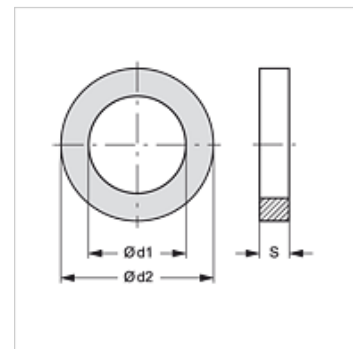

# RKL STUETZRING

Oporný krúžok pre spojku pre rúrky

## Vlastnosti

**vhodné pre** Rúrková spojka, voľná polovica

**Materiál** PVC

## Výrobok

Označenie	Veľkosť	Ø d1 (mm)	Ø d2 (mm)	S (mm)
RKL STUETZRING 1	1	17,5	20,8	1,0
RKL STUETZRING 2	2	20,0	23,4	1,0
RKL STUETZRING 4	4	32,0	37,2	1,0