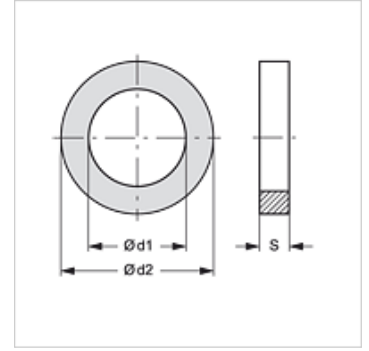

RKL STUETZRING

Oporný krúžok pre spojku pre rúrky

Vlastnosti

vhodné pre Rúrková spojka, voľná polovica

Materiál PVC

Výrobok

Označenie	Veľkosť	$\varnothing d1$ (mm)	$\varnothing d2$ (mm)	S (mm)
RKL STUETZRING 1	1	17,5	20,8	1,0
RKL STUETZRING 2	2	20,0	23,4	1,0
RKL STUETZRING 4	4	32,0	37,2	1,0

tvorí náhradný diel pre nasledujúce produkty

RKL HL / RKL HS Spojka pre rúrky-voľná polovica