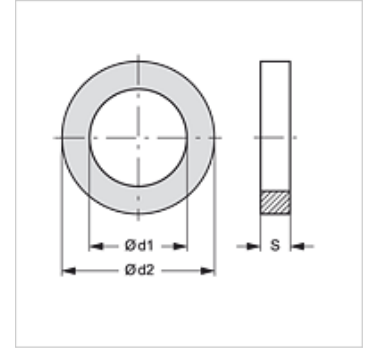

SKM STUETZRING

Oporný krúžok pre SKM

HANSA FLEX

Vlastnosti

vhodné pre Násuvná spojka, hrdlo

Materiál PVC

Výrobok

Označenie	Ø d1 (mm)	Ø d2 (mm)	S (mm)
SKM STUETZRING 1	12,2	15,8	1,0
SKM STUETZRING 2	17,7	21,5	1,0
SKM STUETZRING 3	20,6	26,7	1,0
SKM STUETZRING 4	30,0	33,5	1,0
SKM STUETZRING 5	34,8	38,8	1,0

tvorí náhradný diel pre nasledujúce produkty

SKM HL / SKM HS	Násuvná spojka, hrdlo
SKMS HL / SKMS HS	Násuvná spojka, hrdlo (predĺžená prípojka)
SKMS HL 3 U	Násuvná spojka, hrdlo (predĺžená prípojka)
SKM IM	Násuvná spojka, hrdlo
SKM IR	Násuvná spojka, hrdlo
SKM IJ JD	Násuvná spojka, hrdlo
SKM HL 3 U	Násuvná spojka, hrdlo
SKM IM U	Násuvná spojka, hrdlo