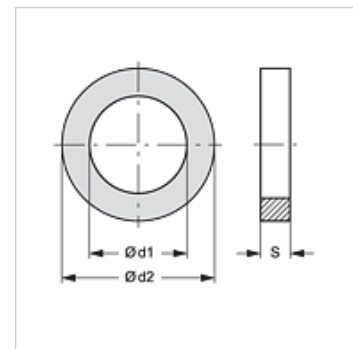

SKM STUETZRING

Oporný krúžok pre SKM

HANSA FLEX

Vlastnosti

vhodné pre Násuvná spojka, hrdlo

Materiál PVC

Výrobok

Označenie	Ø d1 (mm)	Ø d2 (mm)	S (mm)
SKM STUETZRING 1	12,2	15,8	1,0
SKM STUETZRING 2	17,7	21,5	1,0
SKM STUETZRING 3	20,6	26,7	1,0
SKM STUETZRING 4	30,0	33,5	1,0
SKM STUETZRING 5	34,8	38,8	1,0