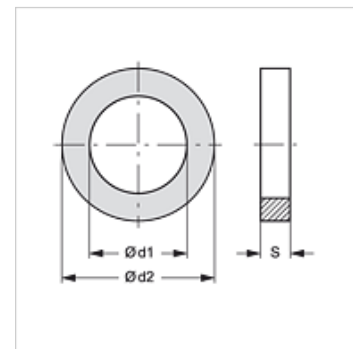

SKM STUETZRING

Oporný krúžok pre SKM

HANSA FLEX

Vlastnosti

vhodné pre Násuvná spojka, hrdlo

Materiál PVC

Výrobok

Označenie	Ø d1 (mm)	Ø d2 (mm)	S (mm)
SKM STUETZRING 1	12,2	15,8	1,0
SKM STUETZRING 2	17,7	21,5	1,0
SKM STUETZRING 3	20,6	26,7	1,0
SKM STUETZRING 4	30,0	33,5	1,0
SKM STUETZRING 5	34,8	38,8	1,0

tvorí náhradný diel pre nasledujúce produkty

SKM HL / SKM HS	Násuvná spojka, hrdlo
SKMS HL / SKMS HS	Násuvná spojka, hrdlo (predĺžená prípojka)
SKMS HL 3 U	Násuvná spojka, hrdlo (predĺžená prípojka)
SKM IM	Násuvná spojka, hrdlo
SKM IR	Násuvná spojka, hrdlo
SKM IJ JD	Násuvná spojka, hrdlo
SKM HL 3 U	Násuvná spojka, hrdlo
SKM IM U	Násuvná spojka, hrdlo