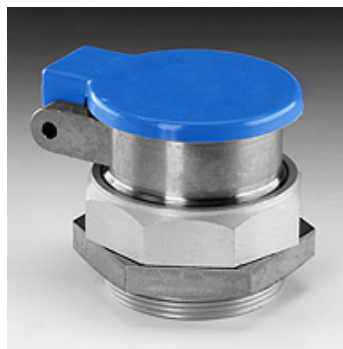

SKM ZUB 3 11

Odtrhávací držiak s ochranou proti prachu

HANSA FLEX

Vlastnosti

vhodné pre Násuvná spojka, hrdlo

Materiál Oceľ

Výrobok

Označenie	Veľkosť	Predĺžený závit	SW (mm)
SKM ZUB 3 11	3	M 48 x 1,5	55

SW = Šírka kľúča

tvorí príslušenstvo pre nasledujúce produkty

SKM IR	Násuvná spojka, hrdlo
SKM HL / SKM HS	Násuvná spojka, hrdlo
SKM IM	Násuvná spojka, hrdlo
SKM IJ JD	Násuvná spojka, hrdlo