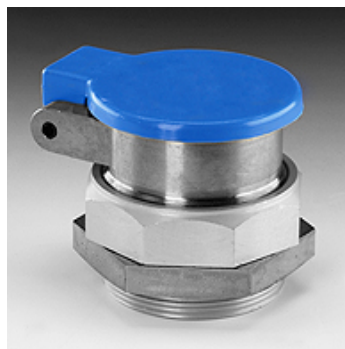

SKM ZUB 3 11

Odtrhávací držiak s ochranou proti prachu

HANSA FLEX

Vlastnosti

vhodné pre Násuvná spojka, hrdlo

Materiál Oceľ

Výrobok

Označenie	Veľkosť	Predĺžený závit	SW (mm)
SKM ZUB 3 11	3	M 48 x 1,5	55

SW = Šírka kľúča

tvorí príslušenstvo pre nasledujúce produkty

SKM IR	Násuvná spojka, hrdlo
SKM HL / SKM HS	Násuvná spojka, hrdlo
SKM IM	Násuvná spojka, hrdlo
SKM IJ JD	Násuvná spojka, hrdlo