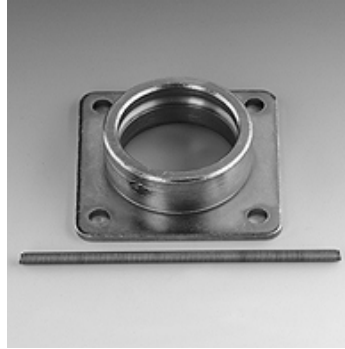

## Vlastnosti

**vhodné pre** Násuvná spojka, hrdlo

**Materiál** Oceľ

## Výrobok

Označenie	Veľkosť	Upevňovací otvor (mm)
SKM ZUB 3 12	3	7,5