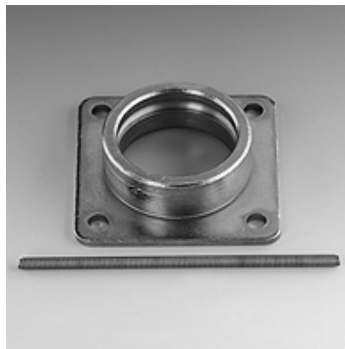

## Vlastnosti

**vhodné pre** Násuvná spojka, hrdlo

**Materiál** Oceľ

## Výrobok

Označenie	Veľkosť	Upevňovací otvor (mm)
SKM ZUB 3 12	3	7,5