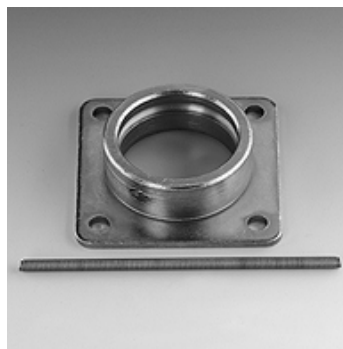

SKM ZUB 3 12

Odtrhávací držiak s pružinou

Vlastnosti

vhodné pre Násuvná spojka, hrdlo

Materiál Oceľ

Výrobok

Označenie	Veľkosť	Upevňovací otvor (mm)
SKM ZUB 3 12	3	7,5

tvorí príslušenstvo pre nasledujúce produkty

SKM HL / SKM HS Násuvná spojka, hrdlo

SKM IJ JD Násuvná spojka, hrdlo

SKM IM Násuvná spojka, hrdlo

SKM IR Násuvná spojka, hrdlo

Náhradné diely

SKM ZUB FEDER Pružina pre SKM ZUB 312