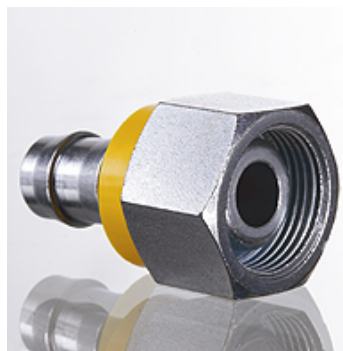

# ND AFL

Násuvná vsuvka, DKL

**HANSA FLEX**

## Vlastnosti

Prípojka 1	metrický závit pre matice
Tvar tesnenia 1	24°/60° Universal sealing head
Skratka	DKL
Materiál	Oceľ
Povrchová ochrana	galvanický povlak