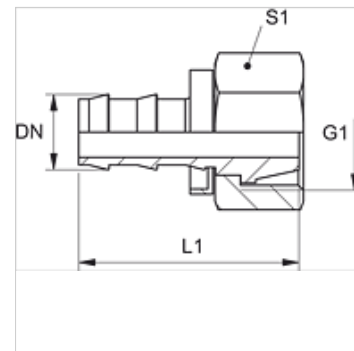

## Vlastnosti

Prípojka 1	metrický závit pre matice
Tvar tesnenia 1	24°/60° Universal sealing head
Skratka	DKL
Materiál	Oceľ
Povrchová ochrana	galvanický povlak

## Výrobok

Označenie	DN	Rozmer	Clo	G1	pre vonkajší Ø rúrky (mm)	L1 (mm)	S1
ND 06 AFL 04	6	4	1/4"	M 12 x 1,5	6	33,0	14
ND 06 AFL	6	4	1/4"	M 14 x 1,5	8	33,0	17
ND 06 AFL 08	6	4	1/4"	M 16 x 1,5	10	34,0	19
ND 10 AFL 08	10	6	3/8"	M 16 x 1,5	10	38,0	19
ND 10 AFL	10	6	3/8"	M 18 x 1,5	12	38,0	22
ND 13 AFL 10	12	8	1/2"	M 18 x 1,5	12	-	-
ND 13 AFL	12	8	1/2"	M 22 x 1,5	15	43,5	27
ND 16 AFL 13	16	10	5/8"	M 22 x 1,5	15	56,0	27
ND 16 AFL	16	10	5/8"	M 26 x 1,5	18	53,0	32
ND 20 AFL	19	12	3/4"	M 30 x 2	22	53,5	36
ND 25 AFL	25	16	1"	M 36 x 2	28	58,0	41