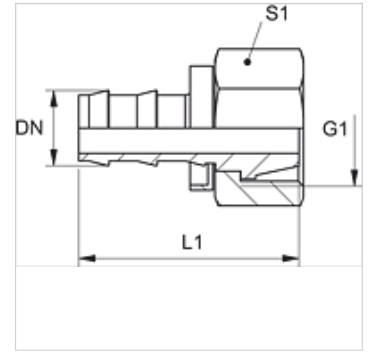

ND AFL

Násuvná vsuvka, DKL

HANSA FLEX

Vlastnosti

Prípojka 1	metrický závit pre matice
Tvar tesnenia 1	24°/60° Universal sealing head
Skratka	DKL
Materiál	Oceľ
Povrchová ochrana	galvanický povlak

Poznámka

Nepoškodené vsuvky je možné použiť opakovane.

Výrobok

Označenie	DN	Rozmer	Clo	G1	pre vonkajší Ø rúrky (mm)	L1 (mm)	S1
ND 06 AFL 04	6	4	1/4"	M 12 x 1,5	6	33,0	14
ND 06 AFL	6	4	1/4"	M 14 x 1,5	8	33,0	17
ND 06 AFL 08	6	4	1/4"	M 16 x 1,5	10	34,0	19
ND 10 AFL 08	10	6	3/8"	M 16 x 1,5	10	38,0	19
ND 10 AFL	10	6	3/8"	M 18 x 1,5	12	38,0	22
ND 13 AFL 10	12	8	1/2"	M 18 x 1,5	12	-	-
ND 13 AFL	12	8	1/2"	M 22 x 1,5	15	43,5	27
ND 16 AFL 13	16	10	5/8"	M 22 x 1,5	15	56,0	27
ND 16 AFL	16	10	5/8"	M 26 x 1,5	18	53,0	32
ND 20 AFL	19	12	3/4"	M 30 x 2	22	53,5	36
ND 25 AFL	25	16	1"	M 36 x 2	28	58,0	41