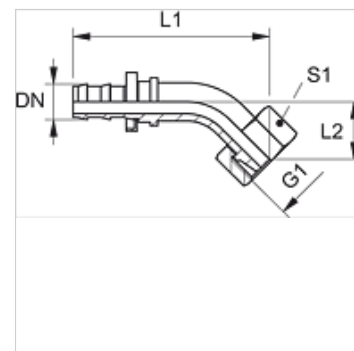

# ND AFL 45

Násuvná vsuvka, DKL, uhol 45°

**HANSA FLEX**

## Vlastnosti

Prípojka 1	metrický závit pre matice
Tvar tesnenia 1	24°/60° Universal sealing head
Skratka	DKL
Materiál	Oceľ
Povrchová ochrana	galvanický povlak

## Výrobok

Označenie	DN	Rozmer	Clo	G1	pre vonkajší Ø rúrky (mm)	L1 (mm)	L2 (mm)	S1
ND 06 AFL 04 45	6	4	1/4"	M 12 x 1,5	6	51,0	16,0	14
ND 06 AFL 45	6	4	1/4"	M 14 x 1,5	8	51,0	16,0	17
ND 10 AFL 08 45	10	6	3/8"	M 16 x 1,5	10	58,0	18,0	19
ND 10 AFL 45	10	6	3/8"	M 18 x 1,5	12	59,0	18,0	22
ND 13 AFL 45	12	8	1/2"	M 22 x 1,5	15	68,0	19,0	27
ND 16 AFL 45	16	10	5/8"	M 26 x 1,5	18	81,0	21,0	32
ND 20 AFL 45	19	12	3/4"	M 30 x 2	22	88,0	23,0	36
ND 25 AFL 45	25	16	1"	M 36 x 2	28	105,0	30,0	41