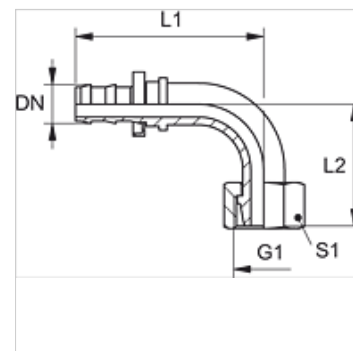

ND AFL 90

Násuvná vsuvka, DKL, uhol 90°

HANSA FLEX

Vlastnosti

Prípojka 1	metrický závit pre matice
Tvar tesnenia 1	24°/60° Universal sealing head
Skratka	DKL
Materiál	Oceľ
Povrchová ochrana	galvanický povlak

Poznámka

Nepoškodené vsuvky je možné použiť opakovane.

Výrobok

Označenie	DN	Rozmer	Clo	G1	pre vonkajší Ø rúrky (mm)	L1 (mm)	L2 (mm)	S1
ND 06 AFL 04 90	6	4	1/4"	M 12 x 1,5	6	42,0	29,0	14
ND 06 AFL 90	6	4	1/4"	M 14 x 1,5	8	42,0	29,0	17
ND 06 AFL 08 90	6	4	1/4"	M 16 x 1,5	10	42,0	29,0	19
ND 10 AFL 08 90	10	6	3/8"	M 16 x 1,5	10	49,0	33,0	19
ND 10 AFL 90	10	6	3/8"	M 18 x 1,5	12	49,0	34,0	22
ND 13 AFL 90	12	8	1/2"	M 22 x 1,5	15	60,0	39,0	27
ND 16 AFL 90	16	10	5/8"	M 26 x 1,5	18	74,0	43,0	32
ND 20 AFL 90	19	12	3/4"	M 30 x 2	22	88,0	50,0	36
ND 25 AFL 90	25	16	1"	M 36 x 2	28	99,0	70,0	41

Príslušenstvo

ND ASR GE, RO, BL Dorazový krúžok pre násuvnú vsuvku