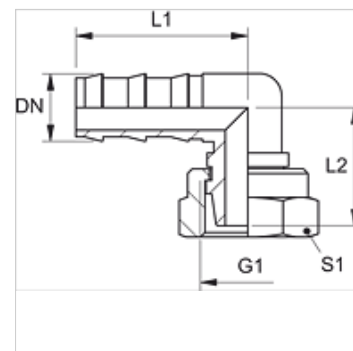

# ND AFL K 90

Násuvná vsuvka, DKL komp., uhol 90°

**HANSA FLEX**

## Vlastnosti

**Prípojka 1** metrický závit pre matice

**Tvar tesnenia 1** Vonkajší kužeľ 24°

**Konštrukcia** Kompaktná forma

**Skratka** DKL

**Materiál** Mosadz

## Výrobok

Označenie	DN	Rozmer	Clo	G1	pre vonkajší Ø rúrky (mm)	L1 (mm)	L2 (mm)	S1
ND 06 AFL K 04 90	6	4	1/4"	M 12 x 1,5	6	30,0	22,0	14
ND 06 AFL K 90	6	4	1/4"	M 14 x 1,5	8	30,0	22,0	19
ND 10 AFL K 08 90	10	6	3/8"	M 16 x 1,5	10	34,0	25,0	19
ND 10 AFL K 90	10	6	3/8"	M 18 x 1,5	12	34,0	25,0	22
ND 13 AFL K 90	12	8	1/2"	M 22 x 1,5	15	43,0	32,0	27