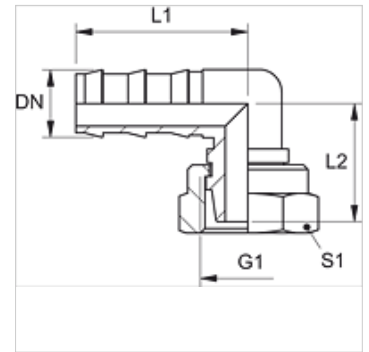

ND AFL K 90

Násuvná vsuvka, DKL komp., uhol 90°

HANSA FLEX

Vlastnosti

Prípojka 1	metrický závit pre matice
Tvar tesnenia 1	Vonkajší kužeľ 24°
Konštrukcia	Kompaktná forma
Skratka	DKL
Materiál	Mosadz

Poznámka

Nepoškodené vsuvky je možné použiť opakovane.

Výrobok

Označenie	DN	Rozmer	Clo	G1	pre vonkajší Ø rúrky (mm)	L1 (mm)	L2 (mm)	S1
ND 06 AFL K 04 90	6	4	1/4"	M 12 x 1,5	6	30,0	22,0	14
ND 06 AFL K 90	6	4	1/4"	M 14 x 1,5	8	30,0	22,0	19
ND 10 AFL K 08 90	10	6	3/8"	M 16 x 1,5	10	34,0	25,0	19
ND 10 AFL K 90	10	6	3/8"	M 18 x 1,5	12	34,0	25,0	22
ND 13 AFL K 90	12	8	1/2"	M 22 x 1,5	15	43,0	32,0	27

Príslušenstvo

ND ASR GE, RO, BL Dorazový krúžok pre násuvnú vsuvku