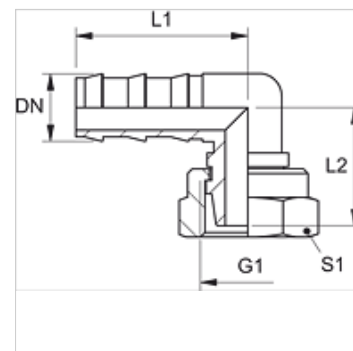

ND AFL K 90

Násuvná vsuvka, DKL komp., uhol 90°

HANSA FLEX

Vlastnosti

Prípojka 1 metrický závit pre matice

Tvar tesnenia 1 Vonkajší kužeľ 24°

Konštrukcia Kompaktná forma

Skratka DKL

Materiál Mosadz

Poznámka

Nepoškodené vsuvky je možné použiť opakovane.

Výrobok

Označenie	DN	Rozmer	Clo	G1	pre vonkajší Ø rúrky (mm)	L1 (mm)	L2 (mm)	S1
ND 06 AFL K 04 90	6	4	1/4"	M 12 x 1,5	6	30,0	22,0	14
ND 06 AFL K 90	6	4	1/4"	M 14 x 1,5	8	30,0	22,0	19
ND 10 AFL K 08 90	10	6	3/8"	M 16 x 1,5	10	34,0	25,0	19
ND 10 AFL K 90	10	6	3/8"	M 18 x 1,5	12	34,0	25,0	22
ND 13 AFL K 90	12	8	1/2"	M 22 x 1,5	15	43,0	32,0	27

Príslušenstvo

ND ASR GE, RO, BL Dorazový krúžok pre násuvnú vsuvku