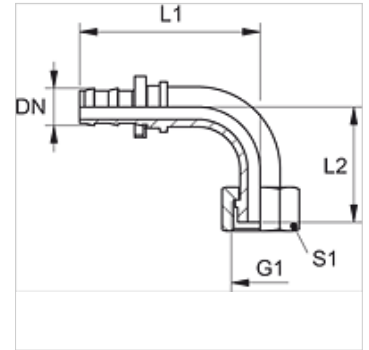

# ND AJF 90

Násuvná vsuvka, ORFS uhol 90°

**HANSA FLEX**

## Vlastnosti

Prípojka 1	Závit pre matice UN/UNF
Tvar tesnenia 1	s plochým tesnením
Skratka	ORFS
Norma	ISO 8434-3
Materiál	Oceľ
Povrchová ochrana	galvanický povlak

## Výrobok

Označenie	DN	Rozmer	Clo	G1	L1 (mm)	L2 (mm)	S1
ND 13 AJF 90	12	8	1/2"	13/16" -16 UN	60,0	29,0	24