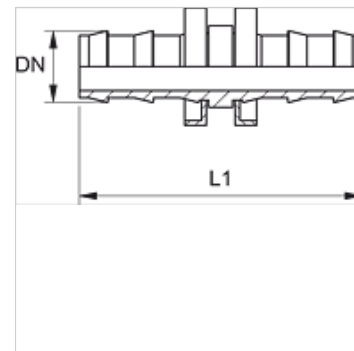

ND VB

Násuvná vsuvka, VB

HANSA FLEX

Vlastnosti

Prípojka 1 + 2	Hadicová prípojka
Konštrukcia	Hadicová spojka
Materiál	Oceľ
Povrchová ochrana	galvanický povlak

Poznámka

Nepoškodené vsuvky je možné použiť opakovane.

Výrobok

Označenie	DN	Rozmer	Clo	L1 (mm)
ND 06 VB	6	4	1/4"	45,0
ND 10 VB	10	6	3/8"	54,0
ND 13 VB	12	8	1/2"	64,0
ND 16 VB	16	10	5/8"	84,0
ND 20 VB	19	12	3/4"	84,0

Príslušenstvo

ND ASR GE, RO, BL Dorazový krúžok pre násuvnú vsuvku