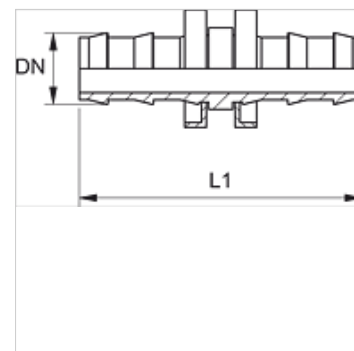

ND VB

Násuvná vsuvka, VB

HANSA FLEX

Vlastnosti

Prípojka 1 + 2	Hadicová prípojka
Konštrukcia	Hadicová spojka
Materiál	Oceľ
Povrchová ochrana	galvanický povlak

Poznámka

Nepoškodené vsuvky je možné použiť opakovane.

Výrobok

Označenie	DN	Rozmer	Clo	L1 (mm)
ND 06 VB	6	4	1/4"	45,0
ND 10 VB	10	6	3/8"	54,0
ND 13 VB	12	8	1/2"	64,0
ND 16 VB	16	10	5/8"	84,0
ND 20 VB	19	12	3/4"	84,0

Príslušenstvo

ND ASR GE, RO, BL Dorazový krúžok pre násuvnú vsuvku