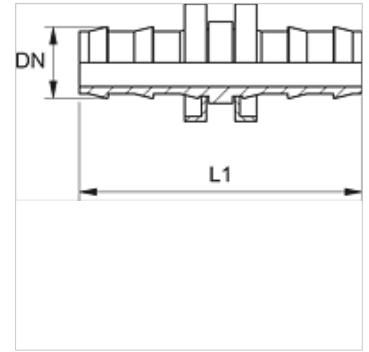

ND VB

Násuvná vsuvka, VB

HANSA FLEX

Vlastnosti

Prípojka 1 + 2	Hadicová prípojka
Konštrukcia	Hadicová spojka
Materiál	Oceľ
Povrchová ochrana	galvanický povlak

Poznámka

Nepoškodené vsuvky je možné použiť opakovane.

Výrobok

Označenie	DN	Rozmer	Clo	L1 (mm)
ND 06 VB	6	4	1/4"	45,0
ND 10 VB	10	6	3/8"	54,0
ND 13 VB	12	8	1/2"	64,0
ND 16 VB	16	10	5/8"	84,0
ND 20 VB	19	12	3/4"	84,0

Príslušenstvo

ND ASR GE, RO, BL Dorazový krúžok pre násuvnú vsuvku