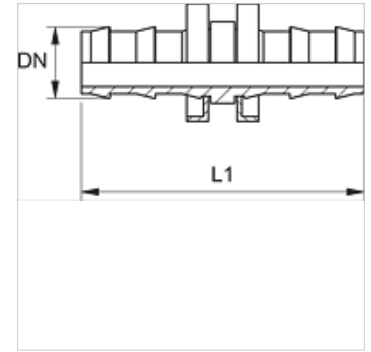

ND VB

Násuvná vsuvka, VB

HANSA FLEX

Vlastnosti

Prípojka 1 + 2	Hadicová prípojka
Konštrukcia	Hadicová spojka
Materiál	Oceľ
Povrchová ochrana	galvanický povlak

Poznámka

Nepoškodené vsuvky je možné použiť opakovane.

Výrobok

Označenie	DN	Rozmer	Clo	L1 (mm)
ND 06 VB	6	4	1/4"	45,0
ND 10 VB	10	6	3/8"	54,0
ND 13 VB	12	8	1/2"	64,0
ND 16 VB	16	10	5/8"	84,0
ND 20 VB	19	12	3/4"	84,0

Príslušenstvo

ND ASR GE, RO, BL Dorazový krúžok pre násuvnú vsuvku