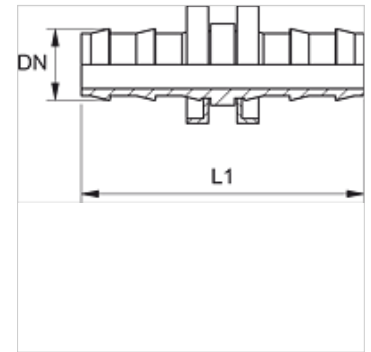

# ND VB

Násuvná vsuvka, VB

**HANSA FLEX**

## Vlastnosti

Prípojka 1 + 2	Hadicová prípojka
Konštrukcia	Hadicová spojka
Materiál	Oceľ
Povrchová ochrana	galvanický povlak

## Výrobok

Označenie	DN	Rozmer	Clo	L1 (mm)
ND 06 VB	6	4	1/4"	45,0
ND 10 VB	10	6	3/8"	54,0
ND 13 VB	12	8	1/2"	64,0
ND 16 VB	16	10	5/8"	84,0
ND 20 VB	19	12	3/4"	84,0