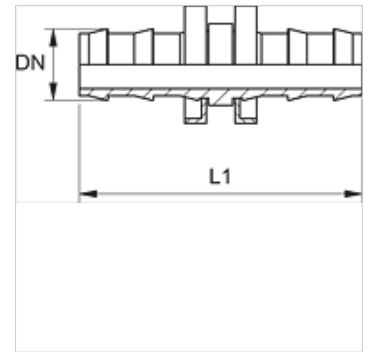

ND VB

Násuvná vsuvka, VB

HANSA FLEX

Vlastnosti

Prípojka 1 + 2	Hadicová prípojka
Konštrukcia	Hadicová spojka
Materiál	Oceľ
Povrchová ochrana	galvanický povlak

Poznámka

Nepoškodené vsuvky je možné použiť opakovane.

Výrobok

Označenie	DN	Rozmer	Clo	L1 (mm)
ND 06 VB	6	4	1/4"	45,0
ND 10 VB	10	6	3/8"	54,0
ND 13 VB	12	8	1/2"	64,0
ND 16 VB	16	10	5/8"	84,0
ND 20 VB	19	12	3/4"	84,0

Príslušenstvo

ND ASR GE, RO, BL Dorazový krúžok pre násuvnú vsuvku