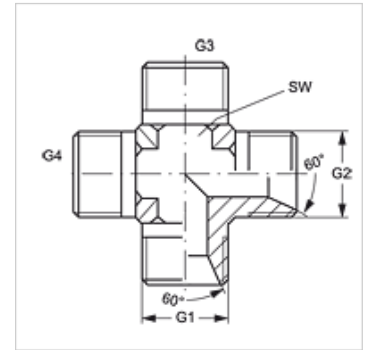

K HB VA

Prípojka, krížový tvar

Vlastnosti

vodorovný Prípojka 1 - 4	Vonkajší závit BSP, valcový
Tvar tesnenia 1 - 4	Vnútorý kužeľ 60°
Konštrukcia	Prípojka
Vyhotovenie	Tvar K
Materiál	Ušľachtilá oceľ

Výrobok

Označenie	G1 - G4	SW (mm)
K HB 02 VA	G 1/8" -28	11
K HB 04 VA	G 1/4" -19	14
K HB 06 VA	G 3/8" -19	19
K HB 08 VA	G 1/2" -14	22
K HB 12 VA	G 3/4" -14	27
K HB 16 VA	G 1" -11	33
K HB 20 VA	G 1,1/4" -11	41
K HB 24 VA	G 1,1/2" -11	48

SW = Šírka kľúča

Variety produktu

K HB	Prípojka, krížový tvar, Oceľ
------	------------------------------