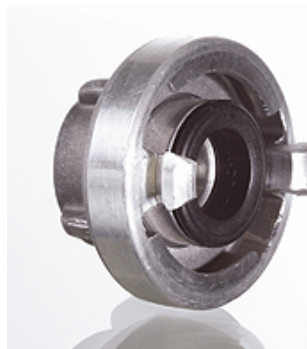

FK KG IR AL

Pevná spojka pre hasičskú spojku

HANSA FLEX

Vlastnosti

Prípojka 1	Vnútorý závit BSP, valcový
Tvar tesnenia 1	s plochým tesnením
Prípojka 2	Bajonetová spojka
Konštrukcia	Pevná spojka s vnútorným závitom
Tvar tesnenia 2	Tvarové tesnenie z nitrílu, čierne
Materiál	Hliník

Výrobok

Označenie	Prípojovací závit	Rozstup zarážok (mm)	Menovitá veľkosť Storz
FK KG 31 IR 13 D AL	G 1/2" -14	31	25-D
FK KG 31 IR 20 D AL	G 3/4" -14	31	25-D
FK KG 31 IR 25 D AL	G 1" -11	31	25-D
FK KG 31 IR 32 D AL	G 1.1/4" -11	31	25-D
FK KG 44 IR 25 AL	G 1" -11	44	32
FK KG 44 IR 32 AL	G 1.1/4" -11	44	32
FK KG 52 IR 25 AL	G 1" -11	52	38
FK KG 52 IR 32 AL	G 1.1/4" -11	52	38
FK KG 52 IR 40 AL	G 1.1/2" -11	52	38
FK KG 52 IR 50 AL	G 2" -11	52	38
FK KG 66 IR 20 C AL	G 3/4" -14	66	52-C
FK KG 66 IR 25 C AL	G 1" -11	66	52-C
FK KG 66 IR 32 C AL	G 1.1/4" -11	66	52-C
FK KG 66 IR 40 C AL	G 1.1/2" -11	66	52-C
FK KG 66 IR 50 C AL	G 2" -11	66	52-C
FK KG 66 IR 65 C AL	G 2,1/2" -11	66	52-C
FK KG 81 IR 40 AL	G 1.1/2" -11	81	65
FK KG 81 IR 50 AL	G 2" -11	81	65
FK KG 81 IR 65 AL	G 2,1/2" -11	81	65
FK KG 81 IR 75 AL	G 3" -11	81	65
FK KG 89 IR 50 B AL	G 2" -11	89	75-B
FK KG 89 IR 65 B AL	G 2,1/2" -11	89	75-B
FK KG 89 IR 75 B AL	G 3" -11	89	75-B
FK KG 105 IR 75 AL	G 3" -11	105	90
FK KG 115 IR 100 AL	G 4" -11	115	100
FK KG 133 IR 75 A AL	G 3" -11	133	110-A
FK KG 133 IR 100 A AL	G 4" -11	133	110-A
FK KG 133 IR 110 A AL	G 4,1/2" -11	133	110-A
FK KG 133 IR 125 A AL	G 5" -11	133	110-A
FK KG 148 IR 125 AL	G 5" -11	148	125
FK KG 160 IR 150 AL	G 6" -11	160	150
FK KG 188 IR 175 AL	G 7" -11	188	165
FK KG 220 IR 200 AL	G 8" -11	220	205
FK KG 278 IR 250 AL	G 10" -11	278	250