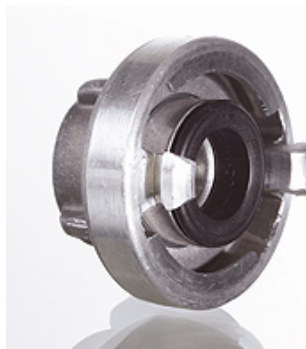

FK KG IR AL

Pevná spojka pre hasičskú spojku

HANSA FLEX

Vlastnosti

Prípojka 1	Vnútorý závit BSP, valcový
Tvar tesnenia 1	s plochým tesnením
Prípojka 2	Bajonetová spojka
Konštrukcia	Pevná spojka s vnútorným závitom
Tvar tesnenia 2	Tvarové tesnenie z nitrílu, čierne
Materiál	Hliník

Výrobok

Označenie	Prípojovací závit	Rozstup zarážok (mm)	Menovitá veľkosť Storz
FK KG 31 IR 13 D AL	G 1/2" -14	31	25-D
FK KG 31 IR 20 D AL	G 3/4" -14	31	25-D
FK KG 31 IR 25 D AL	G 1" -11	31	25-D
FK KG 31 IR 32 D AL	G 1.1/4" -11	31	25-D
FK KG 44 IR 25 AL	G 1" -11	44	32
FK KG 44 IR 32 AL	G 1.1/4" -11	44	32
FK KG 52 IR 25 AL	G 1" -11	52	38
FK KG 52 IR 32 AL	G 1.1/4" -11	52	38
FK KG 52 IR 40 AL	G 1.1/2" -11	52	38
FK KG 52 IR 50 AL	G 2" -11	52	38
FK KG 66 IR 20 C AL	G 3/4" -14	66	52-C
FK KG 66 IR 25 C AL	G 1" -11	66	52-C
FK KG 66 IR 32 C AL	G 1.1/4" -11	66	52-C
FK KG 66 IR 40 C AL	G 1.1/2" -11	66	52-C
FK KG 66 IR 50 C AL	G 2" -11	66	52-C
FK KG 66 IR 65 C AL	G 2,1/2" -11	66	52-C
FK KG 81 IR 40 AL	G 1.1/2" -11	81	65
FK KG 81 IR 50 AL	G 2" -11	81	65
FK KG 81 IR 65 AL	G 2,1/2" -11	81	65
FK KG 81 IR 75 AL	G 3" -11	81	65
FK KG 89 IR 50 B AL	G 2" -11	89	75-B
FK KG 89 IR 65 B AL	G 2,1/2" -11	89	75-B
FK KG 89 IR 75 B AL	G 3" -11	89	75-B
FK KG 105 IR 75 AL	G 3" -11	105	90
FK KG 115 IR 100 AL	G 4" -11	115	100
FK KG 133 IR 75 A AL	G 3" -11	133	110-A
FK KG 133 IR 100 A AL	G 4" -11	133	110-A
FK KG 133 IR 110 A AL	G 4,1/2" -11	133	110-A
FK KG 133 IR 125 A AL	G 5" -11	133	110-A
FK KG 148 IR 125 AL	G 5" -11	148	125
FK KG 160 IR 150 AL	G 6" -11	160	150
FK KG 188 IR 175 AL	G 7" -11	188	165
FK KG 220 IR 200 AL	G 8" -11	220	205
FK KG 278 IR 250 AL	G 10" -11	278	250