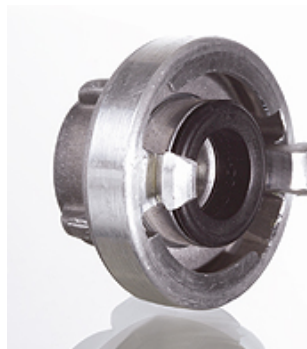

FK KG IR AL

Pevná spojka pre hasičskú spojku

HANSA FLEX

Vlastnosti

Prípojka 1	Vnútorný závit BSP, valcový
Tvar tesnenia 1	s plochým tesnením
Prípojka 2	Bajonetová spojka
Konštrukcia	Pevná spojka s vnútorným závitom
Tvar tesnenia 2	Tvarové tesnenie z nitrílu, čierne
Materiál	Hliník

Výrobok

Označenie	Prípojovací závit	Rozstup zarážok (mm)	Menovitá veľkosť Storz
FK KG 31 IR 13 D AL	G 1/2" -14	31	25-D
FK KG 31 IR 20 D AL	G 3/4" -14	31	25-D
FK KG 31 IR 25 D AL	G 1" -11	31	25-D
FK KG 31 IR 32 D AL	G 1.1/4" -11	31	25-D
FK KG 44 IR 25 AL	G 1" -11	44	32
FK KG 44 IR 32 AL	G 1.1/4" -11	44	32
FK KG 52 IR 25 AL	G 1" -11	52	38
FK KG 52 IR 32 AL	G 1.1/4" -11	52	38
FK KG 52 IR 40 AL	G 1.1/2" -11	52	38
FK KG 52 IR 50 AL	G 2" -11	52	38
FK KG 66 IR 20 C AL	G 3/4" -14	66	52-C
FK KG 66 IR 25 C AL	G 1" -11	66	52-C
FK KG 66 IR 32 C AL	G 1.1/4" -11	66	52-C
FK KG 66 IR 40 C AL	G 1.1/2" -11	66	52-C
FK KG 66 IR 50 C AL	G 2" -11	66	52-C
FK KG 66 IR 65 C AL	G 2,1/2" -11	66	52-C
FK KG 81 IR 40 AL	G 1.1/2" -11	81	65
FK KG 81 IR 50 AL	G 2" -11	81	65
FK KG 81 IR 65 AL	G 2,1/2" -11	81	65
FK KG 81 IR 75 AL	G 3" -11	81	65
FK KG 89 IR 50 B AL	G 2" -11	89	75-B
FK KG 89 IR 65 B AL	G 2,1/2" -11	89	75-B
FK KG 89 IR 75 B AL	G 3" -11	89	75-B
FK KG 105 IR 75 AL	G 3" -11	105	90
FK KG 115 IR 100 AL	G 4" -11	115	100
FK KG 133 IR 75 A AL	G 3" -11	133	110-A
FK KG 133 IR 100 A AL	G 4" -11	133	110-A
FK KG 133 IR 110 A AL	G 4,1/2" -11	133	110-A
FK KG 133 IR 125 A AL	G 5" -11	133	110-A
FK KG 148 IR 125 AL	G 5" -11	148	125
FK KG 160 IR 150 AL	G 6" -11	160	150
FK KG 188 IR 175 AL	G 7" -11	188	165
FK KG 220 IR 200 AL	G 8" -11	220	205
FK KG 278 IR 250 AL	G 10" -11	278	250