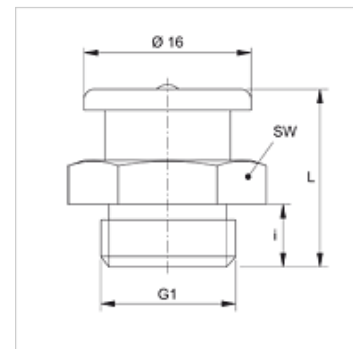

### Vlastnosti

**Prípojka 1** Vonkajší závit BSP, valcový

**Tvar tesnenia 1** bez závitového tesnenia

**Prípojka 2** Mazacia hlavica

**Konštrukcia** Plochá mazacia hlavica

**Vyhotovenie** priame

**Norma** DIN 3404

### Výrobok

Označenie	G1	i (mm)	D (mm)	SW (mm)
<b>SNF R1/8 MG</b>	G 1/8" -28	6	17	17
<b>SNF R3/8 MG</b>	G 3/8" -19	7	18	17