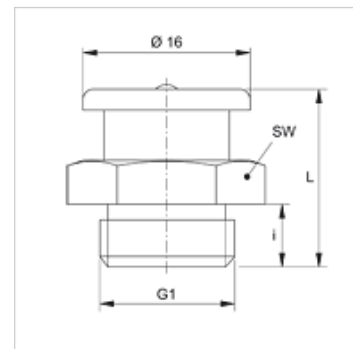

### Vlastnosti

**Prípojka 1** Vonkajší závit BSP, valcový

**Tvar tesnenia 1** bez závitového tesnenia

**Prípojka 2** Mazacia hlavica

**Konštrukcia** Plochá mazacia hlavica

**Vyhotovenie** priame

**Norma** DIN 3404

### Výrobok

Označenie	G1	i (mm)	D (mm)	SW (mm)
<b>SNF R1/8 MG</b>	G 1/8" -28	6	17	17
<b>SNF R3/8 MG</b>	G 3/8" -19	7	18	17