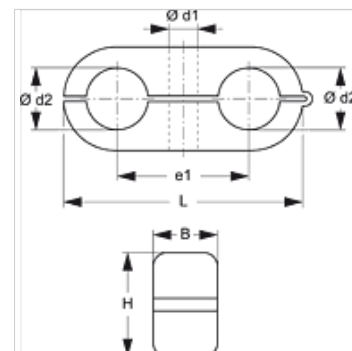

## Vlastnosti

**Konštrukcia** Objímka dvojice rúrok

**Teplota min.** -30 °C

**Teplota max.** 90 °C

**Materiál** Polypropylén