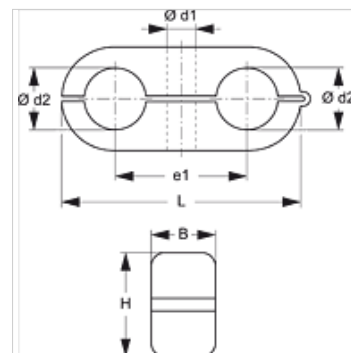

## Vlastnosti

**Konštrukcia** Objímka dvojice rúrok

**Teplota min.** -40 °C

**Teplota max.** 120 °C

**Materiál** Polyamid