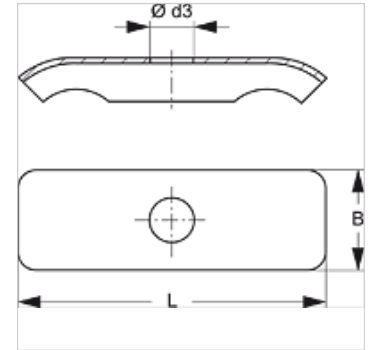

# LBS DP D

Krycia doska pre objímku dvojicu rúrok, ľahké vyhotovenie

**HANSA FLEX**

## Popis

Krycia doska sa stará o stabilné upevnenie ľahkého vyhotovenia objímky dvojice rúrok LBS D a LBS D PA.

## Výrobok

Označenie	Veľkosť objímky	Ø d3 (mm)	B (mm)	D (mm)
LBS DP 1 D	1	6,5	16,3	29,0
LBS DP 2 D	2	6,5	16,3	40,0
LBS DP 3 D	3	6,5	16,5	50,5
LBS DP 4 D	4	6,5	16,5	63,0