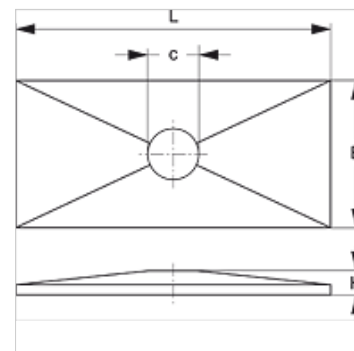

# SRS DP D V4

Krycia doska pre objímku dvojice rúrok

**HANSA FLEX**

## Vlastnosti

**Konštrukcia** pre objímky dvojice rúrok

**Norma** DIN 3015-3

**Materiál** Ušľachtilá oceľ 1.4571

## Výrobok

Označenie	Veľkosť objímky	B (mm)	C (mm)	V (mm)	D (mm)
SRS DP 1 D V4	1	30	6,8	6,5	34
SRS DP 2 D V4	2	30	9,0	6,5	51
SRS DP 3 D V4	3	30	8,6	6,5	64
SRS DP 4 D V4	4	30	8,6	6,5	78
SRS DP 5 D V4	5	30	8,5	6,5	102

## Varianty produktu

**SRS DP D** Krycia doska pre objímku dvojice rúrok, Oceľ