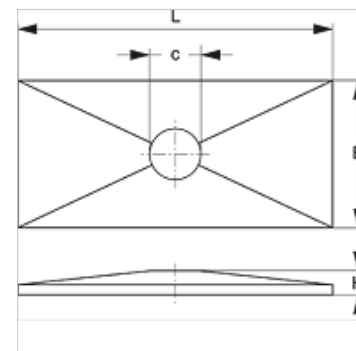

# SRS DP D V4

Krycia doska pre objímku dvojice rúrok

**HANSA FLEX**

## Vlastnosti

**Konštrukcia** pre objímky dvojice rúrok

**Norma** DIN 3015-3

**Materiál** Ušľachtilá oceľ 1.4571

## Výrobok

Označenie	Veľkosť objímky	B (mm)	C (mm)	V (mm)	D (mm)
SRS DP 1 D V4	1	30	6,8	6,5	34
SRS DP 2 D V4	2	30	9,0	6,5	51
SRS DP 3 D V4	3	30	8,6	6,5	64
SRS DP 4 D V4	4	30	8,6	6,5	78
SRS DP 5 D V4	5	30	8,5	6,5	102