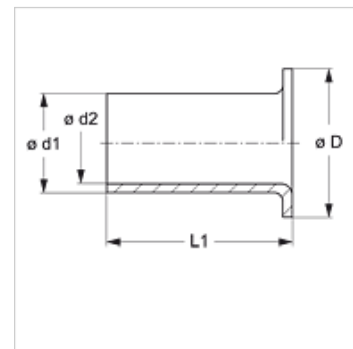

K 407-1-1

Výstužné puzdro

Výrobok

Označenie	D: (mm)	$\varnothing d1$ (mm)	$\varnothing d2$ (mm)	L1 (mm)
K 407-1-1	3,8	3	1,7	8