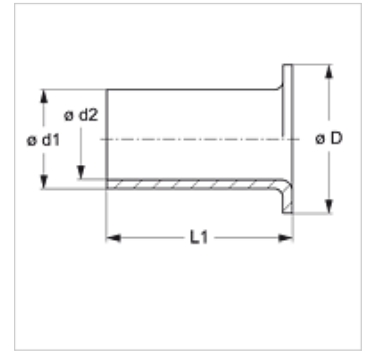

K 407-1-1

Výstužné puzdro

Výrobok

Označenie	D: (mm)	$\varnothing d1$ (mm)	$\varnothing d2$ (mm)	L1 (mm)
K 407-1-1	3,8	3	1,7	8