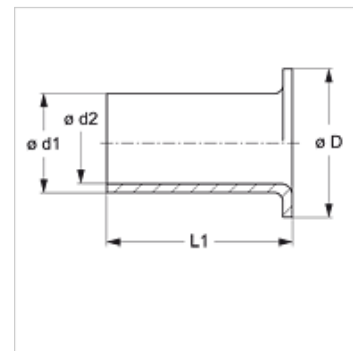

K 407-1-1

Výstužné puzdro

Výrobok

Označenie	D: (mm)	$\varnothing d1$ (mm)	$\varnothing d2$ (mm)	L1 (mm)
K 407-1-1	3,8	3	1,7	8